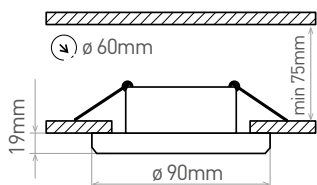

HIGH PEARL ROUND

- OZDOBNÝ RÁMĚČEK-KOMPONENT SVÍTIDLA
- pevné provedení
- odlitek z hliníkové slitiny, skleněný rámeček
- určeno k instalaci do podhledu
- určeno pro vyměnitelné LED zdroje světla
- světelný zdroj a objímka nejsou součástí balení

GXP0034

GXP0035

GXP0038

GLASS HIGH PEARL-R	GXP0034	8592660133478	zrcadlové sklo
BLACK HIGH PEARL-R	GXP0035	8592660133485	černé sklo
MILK HIGH PEARL-R	GXP0038	8592660133515	mléčné sklo

HIGH PEARL SQUARE

- OZDOBNÝ RÁMĚČEK-KOMPONENT SVÍTIDLA
- pevné provedení
- odlitek z hliníkové slitiny, skleněný rámeček
- určeno k instalaci do podhledu
- určeno pro vyměnitelné LED zdroje světla
- světelný zdroj a objímka nejsou součástí balení