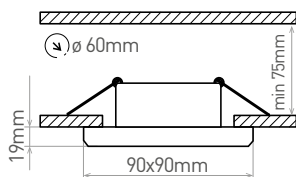

GXP0034

GXP0035

GXP0038

GLASS HIGH PEARL-R	GXP0034	8592660133478	zrcadlové sklo
BLACK HIGH PEARL-R	GXP0035	8592660133485	černé sklo
MILK HIGH PEARL-R	GXP0038	8592660133515	mléčné sklo

HIGH PEARL SQUARE

- OZDOBNÝ RÁMĚČEK-KOMPONENT SVÍTIDLA
- pevné provedení
- odlitek z hliníkové slitiny, skleněný rámeček
- určeno k instalaci do podhledu
- určeno pro vyměnitelné LED zdroje světla
- světelný zdroj a objímka nejsou součástí balení