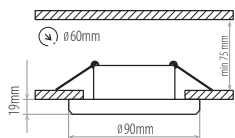

A++ B

HIGH PEARL ROUND

- PODHLEDOVÉ SVÍTIDLO MR16
- pevné
- hliníkový odlitek
- skleněný rámeček

GXP0034

GXP0035

GXP0038

				DKC
GLASS HIGH PEARL-R	GXP0034	8592660133478	zrcadlové sklo	191 Kč
BLACK HIGH PEARL-R	GXP0035	8592660133485	černé sklo	191 Kč
MILK HIGH PEARL-R	GXP0038	8592660133515	mléčné sklo	205 Kč

A++ B

HIGH PEARL SQUARE

- PODHLEDOVÉ SVÍTIDLO MR16
- pevné
- hliníkový odlitek
- skleněný rámeček

GXP0036

GXP0037

GXP0039

				DKC
GLASS HIGH PEARL-S	GXP0036	8592660133492	zrcadlové sklo	205 Kč
BLACK HIGH PEARL-S	GXP0037	8592660133508	černé sklo	205 Kč
MILK HIGH PEARL-S	GXP0039	8592660133522	mléčné sklo	219 Kč