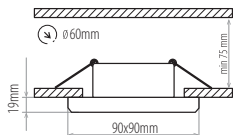

- PODHLEDOVÉ SVÍTIDLO MR16
- pevné
- hliníkový odlitek
- skleněný rámeček