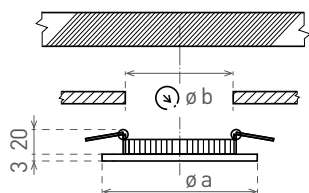

## LED VEGA ROUND MATT CHROME

- VESTAVNÉ SVÍTIDLO LED SMD
- těleso svítidla: broušený hliník lakovaný transparentním lakem
- difuzor: PS NANO
- energeticky efektivní svítidlo typu DOWNLIGHT
- 85% snížení spotřeby elektrické energie
- štíhlý design umožňuje snadnou montáž do stropu
- součástí balení je napájení CCD LED

220-240V-  
50/60HzIP  
44/20

-15+45°C

Ra  
CRI  
>80

120°

25 000

RoHS

NEUTRAL  
WHITEWARM  
WHITE

LED VEGA ROUND