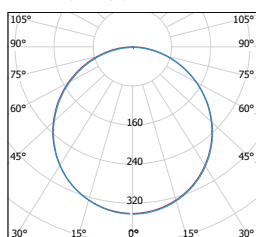

220-240V-  
50/60HzIP  
44/20

-15+45°C

Ra  
CRI  
>80

120°

25 000

RoHS

NEUTRAL  
WHITEWARM  
WHITE

LED VEGA ROUND

LED 3W  
LED 6W  
LED 12W  
LED 18W  
LED 24W

							$\frac{T_c}{CCT}$	$\overleftarrow{a}$ [mm]	$\overleftarrow{b}$ [mm]		
LED15 VEGA-R Matt Chrome 3W NW	GXDW210	8592660115474	matný chrom	3	190	neutrální bílá	3800K	85	75	0,14	1/100
LED15 VEGA-R Matt Chrome 3W WW	GXDW209	8592660115436	matný chrom	3	190	teplá bílá	2800K	85	75	0,14	1/100
LED30 VEGA-R Matt Chrome 6W NW	GXDW102	8592660113203	matný chrom	6	370	neutrální bílá	3800K	120	110	0,40	1/40
LED30 VEGA-R Matt Chrome 6W WW	GXDW075	8592660112053	matný chrom	6	370	teplá bílá	2800K	120	110	0,40	1/40
LED60 VEGA-R Matt Chrome 12W NW	GXDW106	8592660113241	matný chrom	12	850	neutrální bílá	3800K	170	160	0,35	1/30
LED60 VEGA-R Matt Chrome 12W WW	GXDW079	8592660112091	matný chrom	12	850	teplá bílá	2800K	170	160	0,35	1/30
LED90 VEGA-R Matt Chrome 18W NW	GXDW110	8592660113289	matný chrom	18	1350	neutrální bílá	3800K	225	210	0,55	1/20
LED90 VEGA-R Matt Chrome 18W WW	GXDW083	8592660112138	matný chrom	18	1350	teplá bílá	2800K	225	210	0,55	1/20
LED120 VEGA-R Matt Chrome 24W NW	GXDW114	8592660113326	matný chrom	24	1800	neutrální bílá	3800K	300	285	0,95	1/5
LED120 VEGA-R Matt Chrome 24W WW	GXDW087	8592660112176	matný chrom	24	1800	teplá bílá	2800K	300	285	0,95	1/5