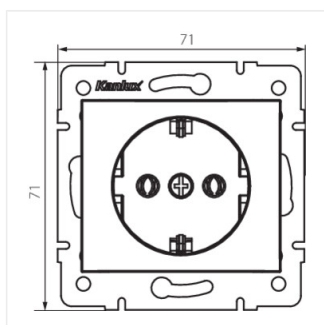

DOMO 01-1220-102 bi