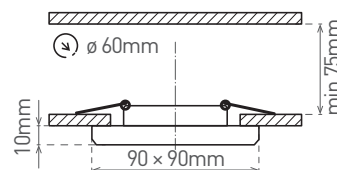

PEARL ROUND

- PODHLEDOVÉ SVÍTIDLO MR16
- pevné
- hliníkový odlietek
- skleněný rámeček

GXP0011

GXP0010

GXP0040

			color	DKC
GLASS PEARL-R	GXP0011	8592660110547	zrcadlové sklo	158 Kč
BLACK PEARL-R	GXP0010	8592660110530	černé sklo	158 Kč
MILK PEARL-R	GXP0040	8592660133454	mléčné sklo	91 Kč

PEARL SQUARE

- PODHLEDOVÉ SVÍTIDLO MR16
- pevné
- hliníkový odlietek
- skleněný rámeček

GXP0002

GXP0001

GXP0041

			color	DKC
GLASS PEARL-S	GXP0002	8592660109091	zrcadlové sklo	158 Kč
BLACK PEARL-S	GXP0001	8592660109084	černé sklo	158 Kč
MILK PEARL-S	GXP0041	8592660133461	mléčné sklo	98 Kč