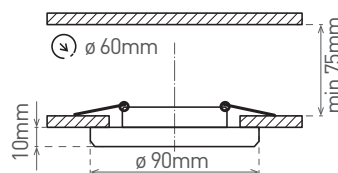

PEARL ROUND

- PODHLEDOVÉ SVÍTIDLO MR16
- pevné
- hliníkový odlietek
- skleněný rámeček

GXP0011

GXP0010

GXP0040

			color	DKC
GLASS PEARL-R	GXP0011	8592660110547	zrcadlové sklo	158 Kč
BLACK PEARL-R	GXP0010	8592660110530	černé sklo	158 Kč
MILK PEARL-R	GXP0040	8592660133454	mléčné sklo	91 Kč

PEARL SQUARE

- PODHLEDOVÉ SVÍTIDLO MR16
- pevné
- hliníkový odlietek
- skleněný rámeček

GXP0002

GXP0001

GXP0041

			color	DKC
GLASS PEARL-S	GXP0002	8592660109091	zrcadlové sklo	158 Kč
BLACK PEARL-S	GXP0001	8592660109084	černé sklo	158 Kč
MILK PEARL-S	GXP0041	8592660133461	mléčné sklo	98 Kč