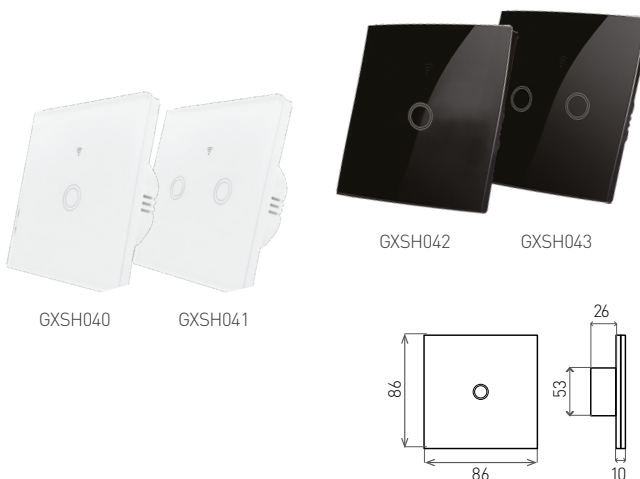

WIFI SWITCH

- SMART SPÍNAČE
- určené k montáži do instalačních krabic, při použití minimálně 3 vodičů (vstupní L, N a výstupní L1, případně L2)
- dostupné ve variantách 1 a 2 kanálové
- určeny ke vzdálenému ovládní prostřednictvím smartphonu, tabletu a podobně
- připojení přes stávající WiFi síť s možností vzdáleného ovládní prostřednictvím mobilních dat
- kompatibilní se standardem IEEE 802.11 b/g/n (2,4GHz)
- ovládní spínačů přes aplikaci Tuya nebo Smart Life
- aplikace spolupracují se systémy Android a iOS
- skleněná plocha vybavena dotykovými tlačítky s nočním podsvícením
- kompatibilní s hlasovými asistenty Amazon Alexa a Google Assistant
- další funkce aplikace:
 - plánovač pro nastavení času vypnutí i zapnutí
 - časovač pro nastavení času vypnutí
 - tvorba automatizovaných funkcí
 - samostatné programování pro každý kanál
 - tvorba skupin vypínačů
 - ovládní jednoho zařízení více vypínači (napodobení funkce schodišťového a křížového vypínače)

WiFi SWITCH White	GXSH040	8592660131627	color	Spínač jednobanálový	Max. LOAD	g
WiFi 2SWITCH White	GXSH041	8592660131634	bílá	Spínač dvoubanálový	2x 1000VA/5A	135
WiFi SWITCH Black	GXSH042	8592660131801	černá	Spínač jednobanálový	1000VA/5A	135
WiFi 2SWITCH Black	GXSH043	8592660131818	černá	Spínač dvoubanálový	2x 1000VA/5A	145

WiFi 4SOC 4USB	GXSH022	8592660131542	4x FRENCH zásuvka, 4x USB	Max. LOAD	USB OUTPUT	g	1/20
WiFi 4SOC SCHUKO 4USB	GXSH023	8592660131559	4x SCHUKO zásuvka, 4x USB	2400VA/10A	5V DC/max. 2,4A (4x1A)	580	1/20
WiFi SOC S	GXSH026	8592660131580	1x FRENCH zásuvka	3500VA/16A	-	85	1/50
WiFi SOC SCHUKO S	GXSH027	8592660131597	1x SCHUKO zásuvka	3500VA/16A	-	85	1/50