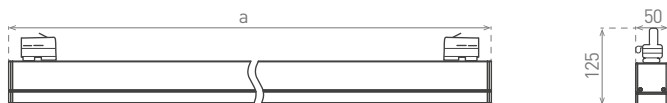

LED 36W ► ≥D 320W

							T_c CCT	R_a CRI		$\llcorner a \llcorner$ [mm]	
PROFI LINEAR I 36W GRAY TRACK NW	GXPR175	8592660126081	šedá	36	4400	neutrální bílá	4000K	≥ 80	70°	1145	1
PROFI LINEAR II 36W GRAY TRACK NW	GXPR167	8592660126074	šedá	36	4400	neutrální bílá	4000K	≥ 80	125°	1133	1
PROFI LINEAR III 36W GRAY TRACK NW	GXPR164	8592660126067	šedá	36	4400	neutrální bílá	4000K	≥ 80	112°	1133	1

LINEAR TRACK

- LINIOVÉ LED SVÍTIDLO NA LIŠTOVÝ SYSTÉM
- vhodné pro univerzální 3fázový lištový systém

	220-240V-50/60Hz		1,8 kg
			25 000 h
	IP20		Pf (λ) >0,95
			25 000
	-20+40°C		
			RoHS