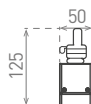

GXLS265
GXLS257
GXLS254

NEUTRAL WHITE

LED 36W ► ≥D 270W

							T_c CCT	R_a CRI		$\llcorner a \llcorner$ [mm]	
LINEAR I 36W GRAY TRACK NW	GXLS265	8592660126111	šedá	36	3600	neutrální bílá	4000K	≥ 80	70°	1145	1
LINEAR II 36W GRAY TRACK NW	GXLS257	8592660126104	šedá	36	3600	neutrální bílá	4000K	≥ 80	125°	1133	1
LINEAR III 36W GRAY TRACK NW	GXLS254	8592660126098	šedá	36	3600	neutrální bílá	4000K	≥ 80	112°	1133	1