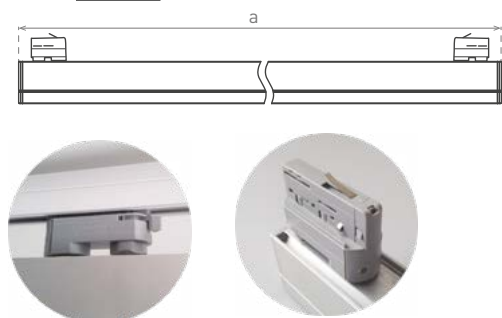

GXPR175
GXPR167
GXPR164

NEUTRAL WHITE

LED 36W ► ≥D 320W

							T_c CCT	R_a CRI		$\llcorner a \llcorner$ [mm]	
PROFI LINEAR I 36W GRAY TRACK NW	GXPR175	8592660126081	šedá	36	4400	neutrální bílá	4000K	≥ 80	70°	1145	1
PROFI LINEAR II 36W GRAY TRACK NW	GXPR167	8592660126074	šedá	36	4400	neutrální bílá	4000K	≥ 80	125°	1133	1
PROFI LINEAR III 36W GRAY TRACK NW	GXPR164	8592660126067	šedá	36	4400	neutrální bílá	4000K	≥ 80	112°	1133	1

LINEAR TRACK

- LINIOVÉ LED SVÍTIDLO NA LIŠTOVÝ SYSTÉM
- vhodné pro univerzální 3fázový lištový systém

	220-240V-50/60Hz		1,8 kg
			25 000 h
	IP20		Pf (λ) >0,95
			25 000
	-20+40°C		
			RoHS

GXLS265
GXLS257
GXLS254