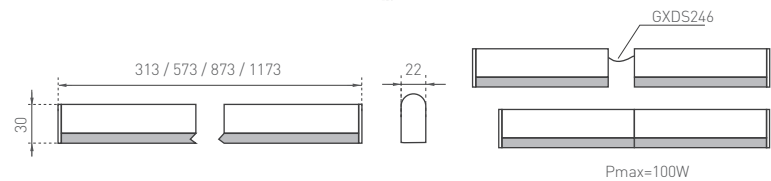

## DAISY LED KABINET

LED 4W  
LED 8W  
LED 10W  
LED 14W

- SVÍTIDLO LED SMD
- těleso svítidla: polykarbonát (PC)
- difuzor: polykarbonát (PC)
- energeticky efektivní náhrada za zářivková svítidla
- možnost lineárního propojení
- napájecí konektor součástí dodávky
- integrovaný vypínač [ON/OFF]
- životnost 30 000 hodin

220-240V-  
50/60Hz

IP<sub>20</sub>

-15+40°C

30 000

RoHS

NEUTRAL  
WHITE

							$T_c$ CCT	$R_a$ CRI			DKC
DAISY LED KABINET 4W NW	GXDS240	8592660122175	4	400	neutrální bílá	4000K	>80	0,18	1-30	240 Kč	
DAISY LED KABINET 8W NW	GXDS241	8592660122182	8	800	neutrální bílá	4000K	>80	0,21	1-30	284 Kč	
DAISY LED KABINET 10W NW	GXDS242	8592660122199	10	1000	neutrální bílá	4000K	>80	0,26	1-30	350 Kč	
DAISY LED KABINET 14W NW	GXDS243	8592660122205	14	1400	neutrální bílá	4000K	>80	0,33	1-30	394 Kč	