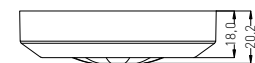

220-240V-50/60Hz
max.2A 400VA-
IP 20
-20+40°C
54
1/100

			color	[°]	[°]		-TIME+	-LUX+
SENSOR 11	GXSI011	8592660125633	bílá	360	150	8m	10s-6min	3-2000