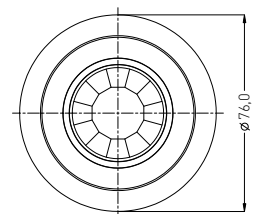

220-240V-50/60Hz
max.2A 400VA-
IP 20
-20+40°C
54
1/100

			color	[°]	[°]		-TIME+	-LUX+
SENSOR 11	GXSI011	8592660125633	bílá	360	150	8m	10s-6min	3-2000