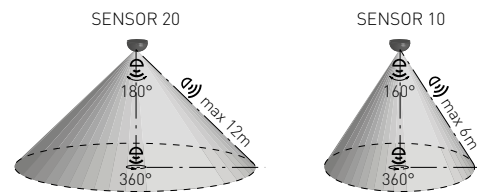

## SENSOR 10/20

- POHYBOVÉ ČIDLLO
- pohybové ovládání svítidel
- možnost regulace:
  - čas (TIME)
  - rozsah detekce pohybu (SENS)
  - nastavení noc/den (LUX)
- indikace stavu (LED)
- spínací prvek - RELÉ
- maximální zatížení 1200W (PF≈1)
- spolupracuje s LED svítilny

220-240V-50/60Hz
 max.5A 1200VA-
 IP 20
 

 -20+40°C
 230
 1/50

			color	[°]	[°]		-TIME+	-SENS+	-LUX+
SENSOR 10	GXSI001	8592660100876	bílá	360	160	6	10s-7min.	0-6m	3-2000
SENSOR 20	GXSI002	8592660100883	bílá	360	180	12	10s-7min	0-12m	3-2000

220-240V-50/60Hz
 max.2A 400VA-
 IP 20
 

 -20+40°C
 54
 1/100

			color	[°]	[°]		-TIME+	-LUX+
SENSOR 11	GXSI011	8592660125633	bílá	360	150	8m	10s-6min	3-2000