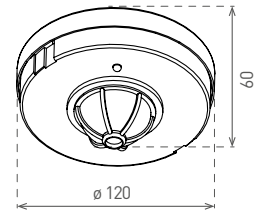

## SENSOR 10/20

- POHYBOVÉ ČIDLLO
- pohybové ovládání svítidel
- možnost regulace:
  - čas (TIME)
  - rozsah detekce pohybu (SENS)
  - nastavení noc/den (LUX)
- indikace stavu (LED)
- spínací prvek - RELÉ
- maximální zatížení 1200W (PF≈1)
- spolupracuje s LED svítilny