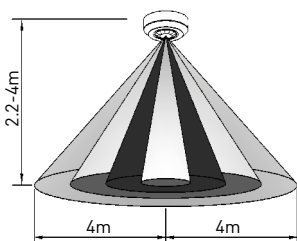

220-240V-50/60Hz
max.2A 400VA-
IP 20
-20+40°C
54
1/100

			color	[°]	[°]		-TIME+	-LUX+
SENSOR 11	GXSI011	8592660125633	bílá	360	150	8m	10s-6min	3-2000