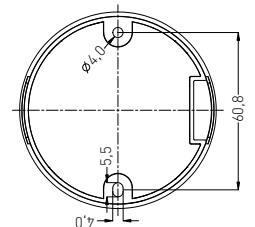

220-240V-50/60Hz
max.2A 400VA-
IP 20
-20+40°C
54
1/100

			color	[°]	[°]		-TIME+	-LUX+
SENSOR 11	GXSI011	8592660125633	bílá	360	150	8m	10s-6min	3-2000