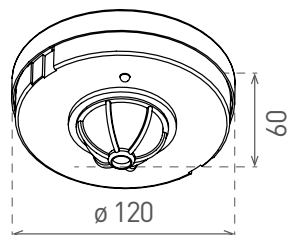

LED
COMPATIBLE

SENSOR 20

SENSOR 10

SENZOR 10/20

- POHYBOVÉ ČIDLO
- pohybové ovládání svítidel
- možnost regulace:
 - čas (TIME)
 - rozsah detekce pohybu (SENS)
 - nastavení noc/den (LUX)
- indikace stavu (LED)
- maximální zatížení 1200W (PF≈1)
- spolupracuje s LED svítilny

									
SENSOR 10	GXSI001	8592660100876	bílá	360	160	6	10s-7min.	0-6m	3-2000
SENSOR 20	GXSI002	8592660100883	bílá	360	180	12	10s-7min	0-12m	3-2000