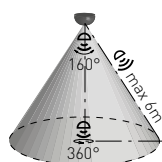

LED
COMPATIBLE

- POHYBOVÉ ČIDLO
- pohybové ovládání svítidel
- možnost regulace:
 - čas (TIME)
 - nastavení (noc/den) (LUX)
- maximální zatížení 2000W (PF≈1)
- spolupracuje s LED svítilny

								
SENSOR 100	GXSI007	8592660114330	bílá	360	160	6m	-TIME+	-LUX+

LED
COMPATIBLE

SENSOR 20

SENSOR 10

SENZOR 10/20

- POHYBOVÉ ČIDLO
- pohybové ovládání svítidel
- možnost regulace:
 - čas (TIME)
 - rozsah detekce pohybu (SENS)
 - nastavení noc/den (LUX)
- indikace stavu (LED)
- maximální zatížení 1200W (PF≈1)
- spolupracuje s LED svítilny

									
SENSOR 10	GXSI001	8592660100876	bílá	360	160	6	10s-7min.	0-6m	3-2000
SENSOR 20	GXSI002	8592660100883	bílá	360	180	12	10s-7min	0-12m	3-2000