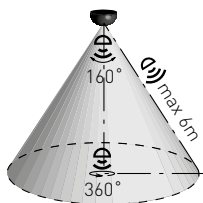

LED
COMPATIBLE

- POHYBOVÉ ČIDLO
- pohybové ovládání svítidel
- možnost regulace:
 - čas (TIME)
 - nastavení (noc/den) (LUX)
- maximální zatížení 2000W (PF≈1)
- spolupracuje s LED svítilny

								
SENSOR 100	GXSI007	8592660114330	bílá	360	160	6m	-TIME+	-LUX+

LED
COMPATIBLE

SENSOR 20

SENSOR 10

SENZOR 10/20

- POHYBOVÉ ČIDLO
- pohybové ovládání svítidel
- možnost regulace:
 - čas (TIME)
 - rozsah detekce pohybu (SENS)
 - nastavení noc/den (LUX)
- indikace stavu (LED)
- maximální zatížení 1200W (PF≈1)
- spolupracuje s LED svítilny

									
SENSOR 10	GXSI001	8592660100876	bílá	360	160	6	10s-7min.	0-6m	3-2000
SENSOR 20	GXSI002	8592660100883	bílá	360	180	12	10s-7min	0-12m	3-2000