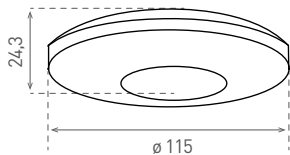

LED
COMPATIBLE

- POHYBOVÉ ČIDLO
- pohybové ovládání svítidel
- možnost regulace:
  - čas (TIME)
  - nastavení (noc/den) (LUX)
- maximální zatížení 2000W (PF≈1)
- spolupracuje s LED svítilny