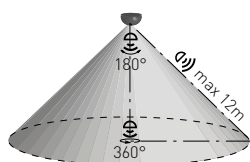

LED
COMPATIBLE

SENSOR 20

SENSOR 10

SENZOR 10/20

- POHYBOVÉ ČIDLO
- pohybové ovládání svítidel
- možnost regulace:
 - čas (TIME)
 - rozsah detekce pohybu (SENS)
 - nastavení noc/den (LUX)
- indikace stavu (LED)
- maximální zatížení 1200W (PF≈1)
- spolupracuje s LED svítilny