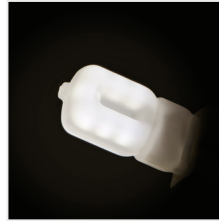

GIO LED

Světelný zdroj LED

		[W]	[W]	[°]	Tc [K]	[°]		Ei A G
GIO LED G4 FL-WW	22662	1,3	11	100	3000	250	G4	G
GIO LED G4 FL-NW	22663	1,3	11	100	5000	250	G4	G

Kanlux GIO LED G4 je malý zdroj s úhlem svícení 180°. Vysoce výkonné světelné zdroje s patičkou G4 mají také velmi dlouhou životnost, která je 25 000 hodin.

- Materiál: plast

GIO LED

Světelný zdroj LED

GIO LED G4 FL

GIO LED G4 FL-NW

GIO LED G4 FL