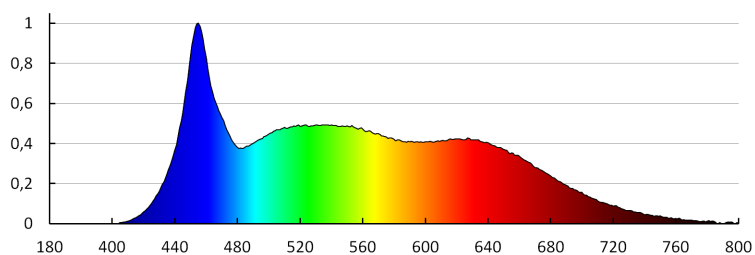

[%]: ≥ 80

Prohlášení o ekvivalentnosti výkonu [W]: 43

Nominální použitelný světelný tok [lm]: 520

Tvar světelného zdroje: bod

KANLUX S.A. (kat 29811) IQ-LED GU10 7W-CW / LDC (Polar)