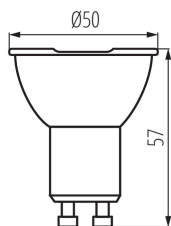

iQ-LED

Kanlux

29811 IQ-LED GU10 7W-CW

Světelný zdroj LED

Kanlux IQ-LED znamená fotobiologickou bezpečnost, šetrnou teplotu barev očím a spolehlivost. Nyní je to všechno v nové verzi s patičkou GU10. Žárovky IQLED poskytují plný komfort používání a bezpečnost, což potvrzuje certifikát TÜV Rheinland.

VŠEOBECNÉ ÚDAJE:

Možnost spolupráce se stmívačem: ne
Výška [mm]: 57
Průměr [mm]: 50

TECHNICKÉ ÚDAJE:

Jmenovité napětí [V]: 220-240 AC
Jmenovitá frekvence [Hz]: 50/60
Účinek svítidla: 0.5
Jmenovitý výkon [W]: 7
Materiál difuzoru: plast
Zdroj světla: PAR16
Typ diody: LED SMD
Celkový jmenovitý světelný tok [lm]: 580
Barva světla: studená bílá
Teplota chromatičnosti [K]: 6500
Stejnorodost barev [SDCM]: ≤6
Index podání barev Ra: ≥95
Jmenovitá životnost lampy [h]: 25000
Počet cyklů zap/vyp: ≥40000
Jmenovitý úhel záření [°]: 120
EEL světelného zdroje: A+
Jmenovitý proud zdroje [mA]: 61
Roční spotřeba energie [kWh]/1000h: 7
Světelná účinnost [lm/W]: 83
Doba zapálení [s]: ≤0,5
Doba nahřívání lampy na 60% plného světelného toku [s]: zanedbatelný
Doba nahřívání lampy na 95% [s]: <2
Ukazatel předčasného ukončení životnosti lampy: <5% po 1000h
Koeficient životnosti svítidla po uplynutí 6000h [%]: ≥90
Koeficient zadržení světelného toku na konci jmenovité životnosti [%]: ≥70
Koeficient udržení světelného toku po uplynutí 6000h