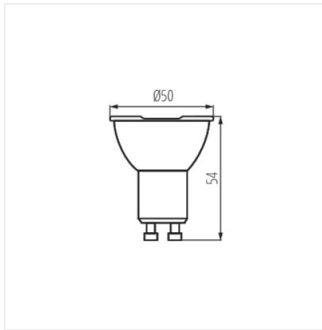

iQ LED

Kanlux

IQ-LED GU10

Světelný zdroj LED

IQ-LED GU10 5W