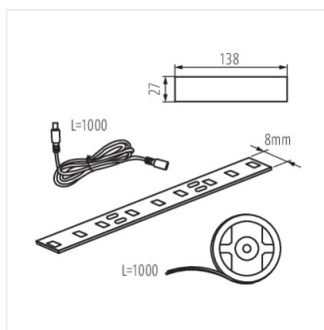

LEDS SET W-SE BTRY