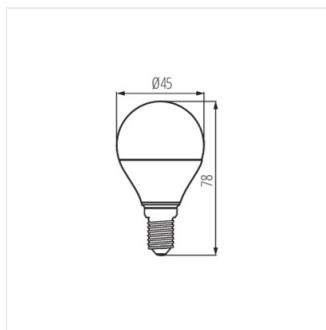

- Materiál: plast
- Materiál difuzoru: plast

iQ-LED

Kanlux

IQ-LED G45

Světelný zdroj LED

IQ-LED G45E14 4,2W

IQ-LED G45E14 7,2W

IQ-LED G45E27 7,2W