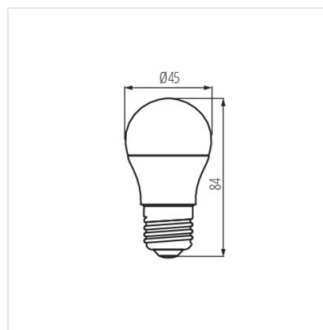

IQ-LED G45E27 7,2W