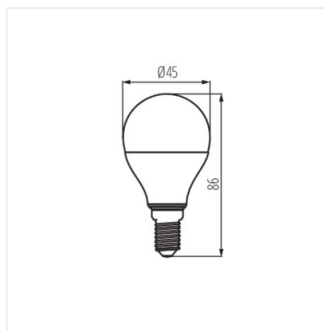

IQ-LED G45E14 7,2W