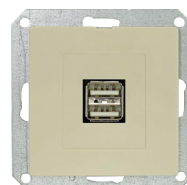

ELEKTROINSTALAČNÍ MATERIÁL

GXKP147 - S