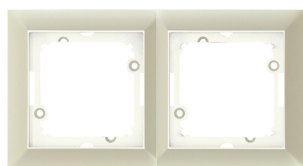

ELEKTROINSTALAČNÍ MATERIÁL

GXKP254 - P