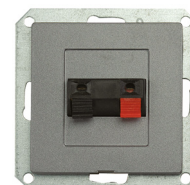

ELEKTROINSTALAČNÍ MATERIÁL

GXKP452 - G