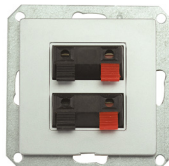

GXKP153 - S

GXKP656 - C

GXKP355 - A

GXKP159 - S

	S	P	A	G	N	C	Specifikace	
	stříbrná GXKP1XX	šampaň GXKP2XX	mahagon GXKP3XX	grafit GXKP4XX	černá mat GXKP5XX	slon. kost GXKP6XX		
PREMIUM ZA-16	GXKP135	GXKP235	GXKP335	GXKP435	GXKP535	GXKP635	Zásuvka jednonásobná {250V, 16A, 2P+PE}	1/10
PREMIUM ZA-17 SCHUKO	GXKP136	GXKP236	GXKP336	GXKP436	GXKP536	GXKP636	Zásuvka jednonásobná SCHUKO {250V, 16A, 2P+PE}	1/10
PREMIUM ZA-16 CV	GXKP137	GXKP237	GXKP337	GXKP437	GXKP537	GXKP637	Zásuvka jednonásobná s krytem IP {250V, 16A, 2P+PE}	1/10
PREMIUM ZA-26	GXKP138	GXKP238	GXKP338	GXKP438	GXKP538	GXKP638	Zásuvka dvojnásobná {250V, 16A, 2x(2P+PE)}	1/10
PREMIUM ZA-27 SCHUKO	GXKP139	GXKP239	GXKP339	GXKP439	GXKP539	GXKP639	Zásuvka dvojnásobná SCHUKO {250V, 16A, 2x(2P+PE)}	1/10
PREMIUM DIM	GXKP140	GXKP240	GXKP340	GXKP440	GXKP540	GXKP640	Stmívač s otočným ovladačem (60-400W, 230V)	1/5
PREMIUM K TV+R	GXKP141	GXKP241	GXKP341	GXKP441	GXKP541	GXKP641	Zásuvka televizní a rozhlasová, koncová, 6db	1/10
PREMIUM P TV+R	GXKP142	GXKP242	GXKP342	GXKP442	GXKP542	GXKP642	Zásuvka televizní a rozhlasová, průchozí, 9db	1/10
PREMIUM K TV+R+S	GXKP143	GXKP243	GXKP343	GXKP443	GXKP543	GXKP643	Zásuvka telev., rozhlas. a satelit., koncová	1/10
PREMIUM 2 TV+R+S	GXKP144	GXKP244	GXKP344	GXKP444	GXKP544	GXKP644	Zásuvka telev., rozhlas. a satel. podvoj., koncová	1/10
PREMIUM P TV+R+S	GXKP145	GXKP245	GXKP345	GXKP445	GXKP545	GXKP645	Zásuvka telev., rozhlas. a satelit., průchozí	1/10
PREMIUM 1 PH 4pin	GXKP146	GXKP246	GXKP346	GXKP446	GXKP546	GXKP646	Zásuvka telefonní jednonásobná 4 pin	1/10
PREMIUM 1 PH 6pin	GXKP147	GXKP247	GXKP347	GXKP447	GXKP547	GXKP647	Zásuvka telefonní jednonásobná 6 pin	1/10
PREMIUM 1 PC	GXKP148	GXKP248	GXKP348	GXKP448	GXKP548	GXKP648	Zásuvka komunikační jednonásobná 8 pin	1/10
PREMIUM 1 PC/6	GXKP149	GXKP249	GXKP349	GXKP449	GXKP549	GXKP649	Zásuvka komunik. jednonás. 8 pin KATEGORIE 6	1/10
PREMIUM 2 PC	GXKP150	GXKP250	GXKP350	GXKP450	GXKP550	GXKP650	Zásuvka komunik. dvojnás. 2x8 pin	1/10
PREMIUM 2 PC/6	GXKP151	GXKP251	GXKP351	GXKP451	GXKP551	GXKP651	Zásuvka komunik. dvojnás. 2x8 pin KATEGORIE 6	1/10
PREMIUM 1 AU	GXKP152	GXKP252	GXKP352	GXKP452	GXKP552	GXKP652	Zásuvka audio jednonásobná	1/10
PREMIUM 2 AU	GXKP153	GXKP253	GXKP353	GXKP453	GXKP553	GXKP653	Zásuvka audio dvojnásobná	1/10
PREMIUM 2 USB	GXKP158	GXKP258	GXKP358	GXKP458	GXKP558	GXKP658	2x USB zásuvka (5V/2x max. 1A) s podsvícením	1/5
PREMIUM 1 FR	GXKP157	GXKP257	GXKP357	GXKP457	GXKP557	GXKP657	Jednoduchý rámeček pro řadu PREMIUM	1/10
PREMIUM 2 FR	GXKP154	GXKP254	GXKP354	GXKP454	GXKP554	GXKP654	Dvojitý rámeček pro řadu PREMIUM	1/10
PREMIUM 3 FR	GXKP155	GXKP255	GXKP355	GXKP455	GXKP555	GXKP655	Trojité rámeček pro řadu PREMIUM	1/10
PREMIUM 4 FR	GXKP156	GXKP256	GXKP356	GXKP456	GXKP556	GXKP656	Čtyřnásobný rámeček pro řadu PREMIUM	1/5
PREMIUM 5 FR	GXKP159	GXKP259	GXKP359	GXKP459	GXKP559	GXKP659	Pětínásobný rámeček pro řadu PREMIUM	1/5