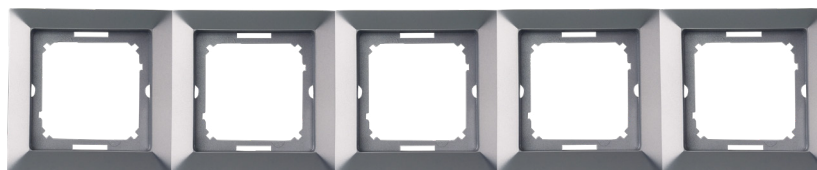

GXKP153 - S

GXKP656 - C

GXKP355 - A

GXKP159 - S

	S	P	A	G	N	C	Specifikace	
	stříbrná GXKP1XX	šampaň GXKP2XX	mahagon GXKP3XX	grafit GXKP4XX	černá mat GXKP5XX	slon. kost GXKP6XX		
PREMIUM ZA-16	GXKP135	GXKP235	GXKP335	GXKP435	GXKP535	GXKP635	Zásuvka jednonásobná {250V, 16A, 2P+PE}	1/10
PREMIUM ZA-17 SCHUKO	GXKP136	GXKP236	GXKP336	GXKP436	GXKP536	GXKP636	Zásuvka jednonásobná SCHUKO {250V, 16A, 2P+PE}	1/10
PREMIUM ZA-16 CV	GXKP137	GXKP237	GXKP337	GXKP437	GXKP537	GXKP637	Zásuvka jednonásobná s krytem IP {250V, 16A, 2P+PE}	1/10
PREMIUM ZA-26	GXKP138	GXKP238	GXKP338	GXKP438	GXKP538	GXKP638	Zásuvka dvojnásobná {250V, 16A, 2x(2P+PE)}	1/10
PREMIUM ZA-27 SCHUKO	GXKP139	GXKP239	GXKP339	GXKP439	GXKP539	GXKP639	Zásuvka dvojnásobná SCHUKO {250V, 16A, 2x(2P+PE)}	1/10
PREMIUM DIM	GXKP140	GXKP240	GXKP340	GXKP440	GXKP540	GXKP640	Stmívač s otočným ovladačem (60-400W, 230V)	1/5
PREMIUM K TV+R	GXKP141	GXKP241	GXKP341	GXKP441	GXKP541	GXKP641	Zásuvka televizní a rozhlasová, koncová, 6db	1/10
PREMIUM P TV+R	GXKP142	GXKP242	GXKP342	GXKP442	GXKP542	GXKP642	Zásuvka televizní a rozhlasová, průchozí, 9db	1/10
PREMIUM K TV+R+S	GXKP143	GXKP243	GXKP343	GXKP443	GXKP543	GXKP643	Zásuvka telev., rozhlas. a satelit., koncová	1/10
PREMIUM 2 TV+R+S	GXKP144	GXKP244	GXKP344	GXKP444	GXKP544	GXKP644	Zásuvka telev., rozhlas. a satel. podvoj., koncová	1/10
PREMIUM P TV+R+S	GXKP145	GXKP245	GXKP345	GXKP445	GXKP545	GXKP645	Zásuvka telev., rozhlas. a satelit., průchozí	1/10
PREMIUM 1 PH 4pin	GXKP146	GXKP246	GXKP346	GXKP446	GXKP546	GXKP646	Zásuvka telefonní jednonásobná 4 pin	1/10
PREMIUM 1 PH 6pin	GXKP147	GXKP247	GXKP347	GXKP447	GXKP547	GXKP647	Zásuvka telefonní jednonásobná 6 pin	1/10
PREMIUM 1 PC	GXKP148	GXKP248	GXKP348	GXKP448	GXKP548	GXKP648	Zásuvka komunikační jednonásobná 8 pin	1/10
PREMIUM 1 PC/6	GXKP149	GXKP249	GXKP349	GXKP449	GXKP549	GXKP649	Zásuvka komunik. jednonás. 8 pin KATEGORIE 6	1/10
PREMIUM 2 PC	GXKP150	GXKP250	GXKP350	GXKP450	GXKP550	GXKP650	Zásuvka komunik. dvojnás. 2x8 pin	1/10
PREMIUM 2 PC/6	GXKP151	GXKP251	GXKP351	GXKP451	GXKP551	GXKP651	Zásuvka komunik. dvojnás. 2x8 pin KATEGORIE 6	1/10
PREMIUM 1 AU	GXKP152	GXKP252	GXKP352	GXKP452	GXKP552	GXKP652	Zásuvka audio jednonásobná	1/10
PREMIUM 2 AU	GXKP153	GXKP253	GXKP353	GXKP453	GXKP553	GXKP653	Zásuvka audio dvojnásobná	1/10
PREMIUM 2 USB	GXKP158	GXKP258	GXKP358	GXKP458	GXKP558	GXKP658	2x USB zásuvka (5V/2x max. 1A) s podsvícením	1/5
PREMIUM 1 FR	GXKP157	GXKP257	GXKP357	GXKP457	GXKP557	GXKP657	Jednoduchý rámeček pro řadu PREMIUM	1/10
PREMIUM 2 FR	GXKP154	GXKP254	GXKP354	GXKP454	GXKP554	GXKP654	Dvojitý rámeček pro řadu PREMIUM	1/10
PREMIUM 3 FR	GXKP155	GXKP255	GXKP355	GXKP455	GXKP555	GXKP655	Trojité rámeček pro řadu PREMIUM	1/10
PREMIUM 4 FR	GXKP156	GXKP256	GXKP356	GXKP456	GXKP556	GXKP656	Čtyřnásobný rámeček pro řadu PREMIUM	1/5
PREMIUM 5 FR	GXKP159	GXKP259	GXKP359	GXKP459	GXKP559	GXKP659	Pětínásobný rámeček pro řadu PREMIUM	1/5