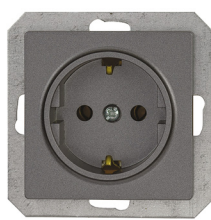

PREMIUM COLOR MODUL

GXKP436 - G