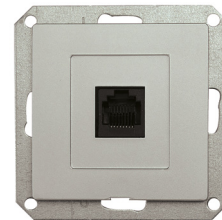

PREMIUM COLOR MODUL

GXKP147 - S