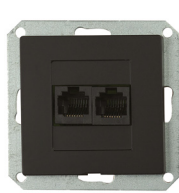

GXKP055

PREMIUM COLOR MODUL

- Produkty série PREMIUM v barevných verzích jsou dodávány pouze jako modul - bez barevného rámečku.

GXKP215

GXKP344

GXKP551

GXKP254

GXKP557

- Barevné rámečky je potřeba dokoupit samostatně. Je možné barvy libovolně kombinovat.

GXKP551

GXKP542

GXKP535

GXKP355

- Barevné dvojnásobné zásuvky nejsou modulové. Jsou vždy dodávány v rámečku, který není možné měnit.