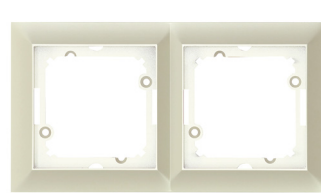

PREMIUM

- Produkty série PREMIUM v bílé verzi jsou dodávány včetně bílého rámečku (neplatí pro GXKP058).

- V případě potřeby spojení více produktů je potřeba zakoupit samostatné vícenásobné rámečky.

PREMIUM COLOR MODUL

- Produkty série PREMIUM v barevných verzích jsou dodávány pouze jako modul - bez barevného rámečku.

GXKP254

- Barevné rámečky je potřeba dokoupit samostatně. Je možné barvy libovolně kombinovat.

- Barevné dvojnásobné zásuvky nejsou modulové. Jsou vždy dodávány v rámečku, který není možné měnit.