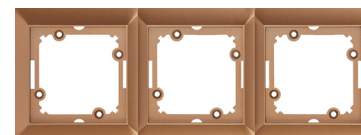

- Barevné rámečky je potřeba dokoupit samostatně. Je možné barvy libovolně kombinovat.

GXKP551

GXKP542

GXKP535

GXKP355

- Barevné dvojnásobné zásuvky nejsou modulové. Jsou vždy dodávány v rámečku, který není možné měnit.