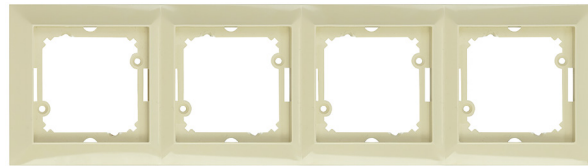

GXKP153 - S

GXKP656 - C

GXKP355 - A

GXKP159 - S

	S	P	A	G	N	C	Specifikace	
	stříbrná GXKP1XX	šampaň GXKP2XX	mahagon GXKP3XX	grafit GXKP4XX	černá mat GXKP5XX	slon. kost GXKP6XX		
PREMIUM ZA-16	GXKP135	GXKP235	GXKP335	GXKP435	GXKP535	GXKP635	Zásuvka jednonásobná {250V, 16A, 2P+PE}	1/10
PREMIUM ZA-17 SCHUKO	GXKP136	GXKP236	GXKP336	GXKP436	GXKP536	GXKP636	Zásuvka jednonásobná SCHUKO {250V, 16A, 2P+PE}	1/10
PREMIUM ZA-16 CV	GXKP137	GXKP237	GXKP337	GXKP437	GXKP537	GXKP637	Zásuvka jednonásobná s krytem IP {250V, 16A, 2P+PE}	1/10
PREMIUM ZA-26	GXKP138	GXKP238	GXKP338	GXKP438	GXKP538	GXKP638	Zásuvka dvojnásobná {250V, 16A, 2x(2P+PE)}	1/10
PREMIUM ZA-27 SCHUKO	GXKP139	GXKP239	GXKP339	GXKP439	GXKP539	GXKP639	Zásuvka dvojnásobná SCHUKO {250V, 16A, 2x(2P+PE)}	1/10
PREMIUM DIM	GXKP140	GXKP240	GXKP340	GXKP440	GXKP540	GXKP640	Stmívač s otočným ovladačem (60-400W, 230V)	1/5
PREMIUM K TV+R	GXKP141	GXKP241	GXKP341	GXKP441	GXKP541	GXKP641	Zásuvka televizní a rozhlasová, koncová, 6db	1/10
PREMIUM P TV+R	GXKP142	GXKP242	GXKP342	GXKP442	GXKP542	GXKP642	Zásuvka televizní a rozhlasová, průchozí, 9db	1/10
PREMIUM K TV+R+S	GXKP143	GXKP243	GXKP343	GXKP443	GXKP543	GXKP643	Zásuvka telev., rozhlas. a satelit., koncová	1/10
PREMIUM 2 TV+R+S	GXKP144	GXKP244	GXKP344	GXKP444	GXKP544	GXKP644	Zásuvka telev., rozhlas. a satel. podvoj., koncová	1/10
PREMIUM P TV+R+S	GXKP145	GXKP245	GXKP345	GXKP445	GXKP545	GXKP645	Zásuvka telev., rozhlas. a satelit., průchozí	1/10
PREMIUM 1 PH 4pin	GXKP146	GXKP246	GXKP346	GXKP446	GXKP546	GXKP646	Zásuvka telefonní jednonásobná 4 pin	1/10
PREMIUM 1 PH 6pin	GXKP147	GXKP247	GXKP347	GXKP447	GXKP547	GXKP647	Zásuvka telefonní jednonásobná 6 pin	1/10
PREMIUM 1 PC	GXKP148	GXKP248	GXKP348	GXKP448	GXKP548	GXKP648	Zásuvka komunikační jednonásobná 8 pin	1/10
PREMIUM 1 PC/6	GXKP149	GXKP249	GXKP349	GXKP449	GXKP549	GXKP649	Zásuvka komunik. jednonás. 8 pin KATEGORIE 6	1/10
PREMIUM 2 PC	GXKP150	GXKP250	GXKP350	GXKP450	GXKP550	GXKP650	Zásuvka komunik. dvojnás. 2x8 pin	1/10
PREMIUM 2 PC/6	GXKP151	GXKP251	GXKP351	GXKP451	GXKP551	GXKP651	Zásuvka komunik. dvojnás. 2x8 pin KATEGORIE 6	1/10
PREMIUM 1 AU	GXKP152	GXKP252	GXKP352	GXKP452	GXKP552	GXKP652	Zásuvka audio jednonásobná	1/10
PREMIUM 2 AU	GXKP153	GXKP253	GXKP353	GXKP453	GXKP553	GXKP653	Zásuvka audio dvojnásobná	1/10
PREMIUM 2 USB	GXKP158	GXKP258	GXKP358	GXKP458	GXKP558	GXKP658	2x USB zásuvka (5V/2x max. 1A) s podsvícením	1/5
PREMIUM 1 FR	GXKP157	GXKP257	GXKP357	GXKP457	GXKP557	GXKP657	Jednoduchý rámeček pro řadu PREMIUM	1/10
PREMIUM 2 FR	GXKP154	GXKP254	GXKP354	GXKP454	GXKP554	GXKP654	Dvojitý rámeček pro řadu PREMIUM	1/10
PREMIUM 3 FR	GXKP155	GXKP255	GXKP355	GXKP455	GXKP555	GXKP655	Trojité rámeček pro řadu PREMIUM	1/10
PREMIUM 4 FR	GXKP156	GXKP256	GXKP356	GXKP456	GXKP556	GXKP656	Čtyřnásobný rámeček pro řadu PREMIUM	1/5
PREMIUM 5 FR	GXKP159	GXKP259	GXKP359	GXKP459	GXKP559	GXKP659	Pětínásobný rámeček pro řadu PREMIUM	1/5