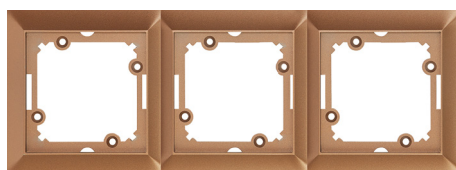

GXKP153 - S

GXKP656 - C

GXKP355 - A

GXKP159 - S

	S	P	A	G	N	C	Specifikace	
	stříbrná GXKP1XX	šampaň GXKP2XX	mahagon GXKP3XX	grafit GXKP4XX	černá mat GXKP5XX	slon. kost GXKP6XX		
PREMIUM ZA-16	GXKP135	GXKP235	GXKP335	GXKP435	GXKP535	GXKP635	Zásuvka jednonásobná {250V, 16A, 2P+PE}	1/10
PREMIUM ZA-17 SCHUKO	GXKP136	GXKP236	GXKP336	GXKP436	GXKP536	GXKP636	Zásuvka jednonásobná SCHUKO {250V, 16A, 2P+PE}	1/10
PREMIUM ZA-16 CV	GXKP137	GXKP237	GXKP337	GXKP437	GXKP537	GXKP637	Zásuvka jednonásobná s krytem IP {250V, 16A, 2P+PE}	1/10
PREMIUM ZA-26	GXKP138	GXKP238	GXKP338	GXKP438	GXKP538	GXKP638	Zásuvka dvojnásobná {250V, 16A, 2x(2P+PE)}	1/10
PREMIUM ZA-27 SCHUKO	GXKP139	GXKP239	GXKP339	GXKP439	GXKP539	GXKP639	Zásuvka dvojnásobná SCHUKO {250V, 16A, 2x(2P+PE)}	1/10
PREMIUM DIM	GXKP140	GXKP240	GXKP340	GXKP440	GXKP540	GXKP640	Stmívač s otočným ovladačem (60-400W, 230V)	1/5
PREMIUM K TV+R	GXKP141	GXKP241	GXKP341	GXKP441	GXKP541	GXKP641	Zásuvka televizní a rozhlasová, koncová, 6db	1/10
PREMIUM P TV+R	GXKP142	GXKP242	GXKP342	GXKP442	GXKP542	GXKP642	Zásuvka televizní a rozhlasová, průchozí, 9db	1/10
PREMIUM K TV+R+S	GXKP143	GXKP243	GXKP343	GXKP443	GXKP543	GXKP643	Zásuvka telev., rozhlas. a satelit., koncová	1/10
PREMIUM 2 TV+R+S	GXKP144	GXKP244	GXKP344	GXKP444	GXKP544	GXKP644	Zásuvka telev., rozhlas. a satel. podvoj., koncová	1/10
PREMIUM P TV+R+S	GXKP145	GXKP245	GXKP345	GXKP445	GXKP545	GXKP645	Zásuvka telev., rozhlas. a satelit., průchozí	1/10
PREMIUM 1 PH 4pin	GXKP146	GXKP246	GXKP346	GXKP446	GXKP546	GXKP646	Zásuvka telefonní jednonásobná 4 pin	1/10
PREMIUM 1 PH 6pin	GXKP147	GXKP247	GXKP347	GXKP447	GXKP547	GXKP647	Zásuvka telefonní jednonásobná 6 pin	1/10
PREMIUM 1 PC	GXKP148	GXKP248	GXKP348	GXKP448	GXKP548	GXKP648	Zásuvka komunikační jednonásobná 8 pin	1/10
PREMIUM 1 PC/6	GXKP149	GXKP249	GXKP349	GXKP449	GXKP549	GXKP649	Zásuvka komunik. jednonás. 8 pin KATEGORIE 6	1/10
PREMIUM 2 PC	GXKP150	GXKP250	GXKP350	GXKP450	GXKP550	GXKP650	Zásuvka komunik. dvojnás. 2x8 pin	1/10
PREMIUM 2 PC/6	GXKP151	GXKP251	GXKP351	GXKP451	GXKP551	GXKP651	Zásuvka komunik. dvojnás. 2x8 pin KATEGORIE 6	1/10
PREMIUM 1 AU	GXKP152	GXKP252	GXKP352	GXKP452	GXKP552	GXKP652	Zásuvka audio jednonásobná	1/10
PREMIUM 2 AU	GXKP153	GXKP253	GXKP353	GXKP453	GXKP553	GXKP653	Zásuvka audio dvojnásobná	1/10
PREMIUM 2 USB	GXKP158	GXKP258	GXKP358	GXKP458	GXKP558	GXKP658	2x USB zásuvka (5V/2x max. 1A) s podsvícením	1/5
PREMIUM 1 FR	GXKP157	GXKP257	GXKP357	GXKP457	GXKP557	GXKP657	Jednoduchý rámeček pro řadu PREMIUM	1/10
PREMIUM 2 FR	GXKP154	GXKP254	GXKP354	GXKP454	GXKP554	GXKP654	Dvojitý rámeček pro řadu PREMIUM	1/10
PREMIUM 3 FR	GXKP155	GXKP255	GXKP355	GXKP455	GXKP555	GXKP655	Trojité rámeček pro řadu PREMIUM	1/10
PREMIUM 4 FR	GXKP156	GXKP256	GXKP356	GXKP456	GXKP556	GXKP656	Čtyřnásobný rámeček pro řadu PREMIUM	1/5
PREMIUM 5 FR	GXKP159	GXKP259	GXKP359	GXKP459	GXKP559	GXKP659	Pětínásobný rámeček pro řadu PREMIUM	1/5