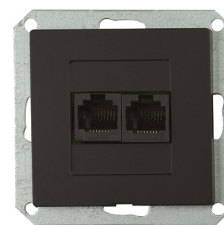

GXKP551 - N

	S stříbrná GXKP1XX	P šampaň GXKP2XX	A mahagon GXKP3XX	G grafit GXKP4XX	N černá mat GXKP5XX	C slon. kost GXKP6XX	Specifikace	Razení	
PREMIUM VP-1	GXKP115	GXKP215	GXKP315	GXKP415	GXKP515	GXKP615	Spínač jednopólový	1	1/10
PREMIUM VP-5	GXKP116	GXKP216	GXKP316	GXKP416	GXKP516	GXKP616	Přepínač sériový	5	1/10
PREMIUM VP-2/2	GXKP117	GXKP217	GXKP317	GXKP417	GXKP517	GXKP617	Spínač dvoupólový dvojitý	2+2	1/10
PREMIUM VP-6	GXKP118	GXKP218	GXKP318	GXKP418	GXKP518	GXKP618	Přepínač střídavý	6	1/10
PREMIUM VP-6/2	GXKP119	GXKP219	GXKP319	GXKP419	GXKP519	GXKP619	Přepínač střídavý dvojitý	6+6	1/10
PREMIUM TLU	GXKP120	GXKP220	GXKP320	GXKP420	GXKP520	GXKP620	Ovladač tlačítkový světlo (zvonek)	1/0	1/10
PREMIUM VP-7	GXKP121	GXKP221	GXKP321	GXKP421	GXKP521	GXKP621	Přepínač křížový	7	1/10
PREMIUM VP-2/1	GXKP122	GXKP222	GXKP322	GXKP422	GXKP522	GXKP622	Spínač dvoupólový	2	1/10
PREMIUM VP-Z	GXKP123	GXKP223	GXKP323	GXKP423	GXKP523	GXKP623	Žaluziový spínač	1+1	1/10
PREMIUM TL-Z	GXKP124	GXKP224	GXKP324	GXKP424	GXKP524	GXKP624	Žaluziový ovladač tlačítkový	1/0+1/0	1/10
PREMIUM VP-1/S	GXKP125	GXKP225	GXKP325	GXKP425	GXKP525	GXKP625	Spínač jednopólový s podsvícením	1S	1/10
PREMIUM VP-5/S	GXKP126	GXKP226	GXKP326	GXKP426	GXKP526	GXKP626	Přepínač sériový s podsvícením	5S	1/10
PREMIUM VP-2/2/S	GXKP127	GXKP227	GXKP327	GXKP427	GXKP527	GXKP627	Spínač dvoupólový dvojitý s podsvícením	2+2S	1/10
PREMIUM VP-6/S	GXKP128	GXKP228	GXKP328	GXKP428	GXKP528	GXKP628	Přepínač střídavý s podsvícením	6S	1/10
PREMIUM TLU/S	GXKP129	GXKP229	GXKP329	GXKP429	GXKP529	GXKP629	Ovladač tlačítkový světlo (zvonek) s podsvícením	1/0S	1/10
PREMIUM VP-7/S	GXKP131	GXKP231	GXKP331	GXKP431	GXKP531	GXKP631	Přepínač křížový s podsvícením	7S	1/10
PREMIUM VP-2/1/S	GXKP132	GXKP232	GXKP332	GXKP432	GXKP532	GXKP632	Spínač dvoupólový s podsvícením	2S	1/10
PREMIUM VP-Z/S	GXKP133	GXKP233	GXKP333	GXKP433	GXKP533	GXKP633	Žaluziový spínač s podsvícením	1+1S	1/10
PREMIUM TL-Z/S	GXKP134	GXKP234	GXKP334	GXKP434	GXKP534	GXKP634	Žaluziový ovladač tlačítkový s podsvícením	1/0+1/0S	1/10