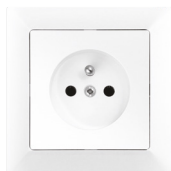

PREMIUM

- Produkty série PREMIUM v bílé verzi jsou dodávány včetně bílého rámečku (neplatí pro GXKP058).

GXKP035

- V případě potřeby spojení více produktů je potřeba zakoupit samostatné vícenásobné rámečky.

PREMIUM COLOR MODUL

- Produkty série PREMIUM v barevných verzích jsou dodávány pouze jako modul - bez barevného rámečku.

- Barevné rámečky je potřeba dokoupit samostatně. Je možné barvy libovolně kombinovat.

- Barevné dvojnásobné zásuvky nejsou modulové. Jsou vždy dodávány v rámečku, který není možné měnit.