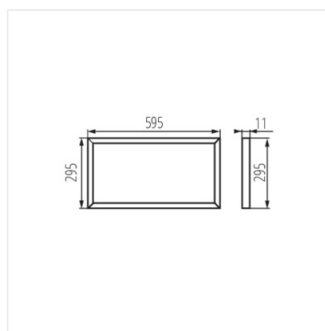

BRAVO P / PU

Vestavný LED panel

BRAVO PU36W6060NW W

BRAVO PU28W3060NW W

BRAVO PU28W3060

PŘÍSLUŠENSTVÍ:

28502 CLIPS BRAVO S/P 60-62 Montážní držák do SDK pro svítidla BRAVO 6060/6262, 4 ks v balení (28502)

BRAVO P / PU