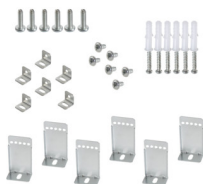

BRAVO P / PU

Vestavný LED panel

BRAVO PU36W6060NW W

BRAVO PU28W3060NW W

BRAVO PU28W3060

PŘÍSLUŠENSTVÍ:

28502 CLIPS BRAVO S/P 60-62 Montážní držák do SDK pro svítidla BRAVO 6060/6262, 4 ks v balení (28502)

BRAVO P / PU

Vestavný LED panel

28503 CLIPS BRAVO S/P 12030 Montážní držák do SDK pro svítidla BRAVO 12030, 6 ks v balení (28503)

28505 SPN BRAVO S/P 12030 Univerzální ocelové lanko pro zavěšení svítidel, 6ks v balení (28505)

28504 SPN BRAVO S/P 60-62 Univerzální ocelové lanko pro zavěšení svítidel, 4ks v balení (28504)

28500 BRAVO S/P GRIP 60-62 Držák pro přisazenou montáž, 4ks v balení (28500)

28501 BRAVO S/P GRIP 12030 Držák pro přisazenou montáž, 6ks v balení (28501)