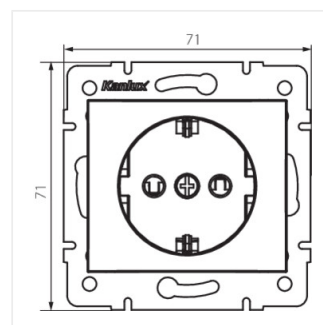

DOMO 01-1240-150 sz

DOMO 01-1240-102 bi

DOMO 01-1240-103 kr

DOMO 01-1240-143 sr

DOMO 01-1240-141 gr

DOMO 01-1240

Samostatná zásuvka Schuko s ochranou kontaktů

DOMO 01-1240-130 pe