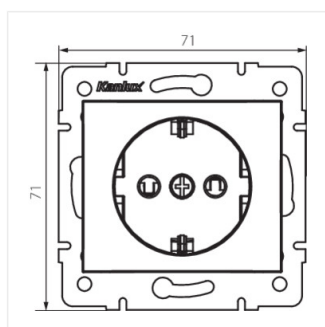

DOMO 01-1240-150 sz

DOMO 01-1240-102 bi

DOMO 01-1240-103 kr

DOMO 01-1240-143 sr

DOMO 01-1240-141 gr

DOMO 01-1240

Samostatná zásuvka Schuko s ochranou kontaktů

DOMO 01-1240-130 pe