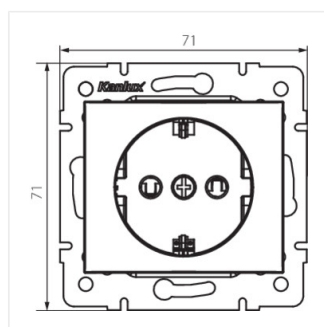

DOMO 01-1240-150 sz

DOMO 01-1240-102 bi

DOMO 01-1240-103 kr

DOMO 01-1240-143 sr

DOMO 01-1240-141 gr

DOMO 01-1240

Samostatná zásuvka Schuko s ochranou kontaktů

DOMO 01-1240-130 pe