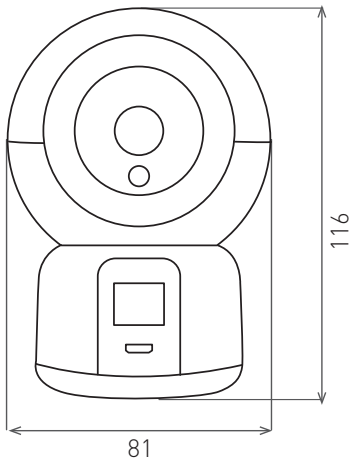

WiFi CAM DM2

- SMART INTERIÉROVÁ OTOČNÁ KAMERA
- určena k monitorování a zabezpečení vnitřních prostorů domu
- rozlišení 1920 x 1080 px (2 MP)
- typ snímače - CMOS
- komprese videa - H.264
- zorný úhel 90° (360° za pomoci otáčení)
- možnost otáčení prostřednictvím aplikace o 170° v horizontálním a 40° ve vertikálním směru
- vestavěný reproduktor a mikrofon (možnost obousměrné komunikace)
- infračervené noční vidění s dosahem 15m (automatické zapnutí po setmění)
- napájení pomocí síťového adaptéru (součást balení)
- slot pro MicroSD kartu o velikosti max. 128GB
- možnost datového přenosu přes Network port RJ-45 LAN (nepodporuje PoE)
- vzdálené ovládání prostřednictvím smartphonu, tabletu a podobně
- připojení přes stávající WiFi síť s možností vzdáleného ovládání prostřednictvím mobilních dat
- kompatibilní se standardem IEEE 802.11 b/g/n (2,4GHz)
- ovládání kamery přes aplikaci Tuya nebo Smart Life
- aplikace spolupracují se systémy Android a iOS
- montáž položením na nábytek, připevněním na stěnu nebo strop (možnost připevnění ke stativu)
- další funkce aplikace:
 - zaslání notifikací a fotografií v případě detekce pohybu
 - trasování pohyblivých osob
 - tvorba a ukládání fotografií, videozáznamů
 - nahrávání podle časového plánu
 - udělení oprávnění dalším osobám
 - přiřazení kamer pro danou místnost

WiFi CAM DM2	GXSH002	8592660131504	2 MP, 1920 x 1080 px, MicroSD max. 128 GB, Network port, IEEE 802.11 b/g/n (2,4 GHz)	180	1/24