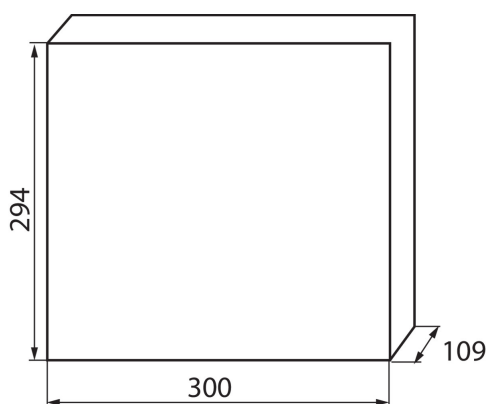

23614 KDB-S24T

Rozvaděč série KDB

VŠEOBECNÉ ÚDAJE:

Barva: bílá / modrá

Barva dveří: modrá

Místo montáže: k usazení na zeď

Délka [mm]: 300

Šířka [mm]: 109

Výška [mm]: 294

TECHNICKÉ ÚDAJE:

Jmenovité napětí [V]: 230/400 AC

Jmenovitý proud [A]: 63

Jmenovitá frekvence [Hz]: 50/60

Třída ochrany před úrazem elektrickým proudem: II

Materiál: plast

Počet modulů: 2x12P

Teplotní odolnost [°C]: 650

Stupeň IK: 07

Stupeň krytí IP: 30

Počet řádků: 2