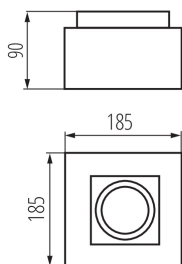

Stropní bodové svítidlo

MODERN
design

HIGH
quality
finish

XXL
size

Kanlux STOBI ES je řada stropních svítidel s výměnným zdrojem světla. Vysoce kvalitní povrchová úprava, jednoduchý, geometrický styl a možnost 20-stupňové regulace dopadu světla a to je jenom část jejich výhod. Do svítidel STOBI ES pasují efektivně vypadající zdroje světla ES-111 LED s patičí GU10, díky tomu jsou ideální pro osvětlení velkých ploch – bytů, loftů, obchodů, butiků, hotelových zařízení a restaurací.

VŠEOBECNÉ ÚDAJE:

Barva: černá

Místo montáže: k usazení na strop

Místo použití: uvnitř

Minimální vzdálenost od osvětlovaného objektu: 0,5m

Vyměnitelný světelný zdroj: ano

Výrobek není určen k pokrytí termoizolačním materiálem: ano

Zdroj světla v balení: ne

Délka [mm]: 185

Šířka [mm]: 185

Výška [mm]: 90

TECHNICKÉ ÚDAJE:

Jmenovité napětí [V]: 220-240 AC

Jmenovitá frekvence [Hz]: 50

Maximální výkon [W]: max 25

Třída ochrany před úrazem elektrickým proudem: I

Zdroj světla: ES-111

Patice: GU10

Rozsah okolních teplot, kterým může být výrobek vystaven [°C]: 5÷25

Svítidlo je určeno světelným zdrojům s energetickými třídami: A++,A+,A

Materiál korpusu: hliníková slitina

Typ přípojky: šroubová svorkovnice

Rozsah průměrů používaných vodičů [mm²]: 1÷2,5

Regulace úhlu svítidla: ve dvou osách

Regulace úhlu svítidla [°]: 20/20

Stupeň krytí IP: 20