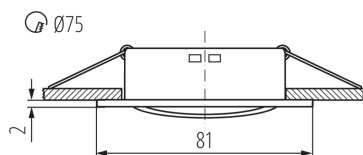

Stropní bodové svítidlo

Kanlux NAVI je rodina jednoduchých tvarů, různých bodových svítidel s velmi širokými možnostmi použití.

VŠEOBECNÉ ÚDAJE:

Barva: matná mosaz

Povinnost používání samostínících lamp: ano

Místo montáže: k zabudování do stropu

Místo použití: uvnitř

Minimální vzdálenost od osvětlovaného objektu: 0,5m

Vyměnitelný světelný zdroj: ano

Výrobek není určen pro montáž na normálně hořlavém povrchu: >35W

Výrobek není určen k pokrytí termoizolačním materiálem: ano

Zdroj světla v balení: ne

Výška [mm]: 21

Průměr [mm]: 81

Montážní otvor [mm]: Ø75

Délka vodiče [m]: 0.12

TECHNICKÉ ÚDAJE:

Jmenovité napětí [V]: 12 AC; 12 DC

Maximální výkon [W]: max 50

Třída ochrany před úrazem elektrickým proudem: III

Zdroj světla: MR16

Patice: Gx5,3

Rozsah okolních teplot, kterým může být výrobek vystaven [°C]: 5÷25

Svítidlo je určeno světelným zdrojům s energetickými třídami: A++,A+,A,B,C,D,E

Materiál korpusu: hliníková slitina

Typ přípojky: volné konce kabelů

Průřez kabelu [mm²]: 0.75

Regulace úhlu svítidla: v jedné ose

Regulace úhlu svítidla [°]: 15

Stupeň krytí IP: 20