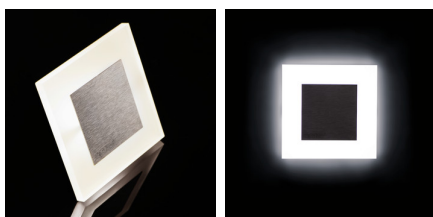

LED schodišťové svítidlo

APUS je moderní design spojený s atraktivním světelným efektem. Je to skvělý nápad pro osvětlení schodišť a chodeb nebo pro zvýraznění interiérového designu pokojů. Unikátní konstrukce svítidla zaručuje rovnoměrné rozptýlení světla. Verze AC je vybavena napájením 230 V, která se vejde do montážní krabice, a verze PIR je vybavena čidlem pohybu. Čidlo detekuje pohyb/zapíná osvětlení bez ohledu na okolní intenzitu světla.

VŠEOBECNÉ ÚDAJE:

K zabudování do zdi: ano

Barva: černá

Místo montáže: k zabudování do zdi

Místo použití: uvnitř

Minimální vzdálenost od osvětlovaného objektu: 0,1m

Možnost spolupráce se stmívačem: ne

Vyměnitelný světelný zdroj: ne

Délka [mm]: 75

Šířka [mm]: 23

Výška [mm]: 75

Délka vodiče [m]: 0.18

Požadovaný průměr montážní krabice [Ømm]: 68

Rozměry montážního otvoru [mm]: 68

Integrovaný LED zdroj světla: ano

TECHNICKÉ ÚDAJE:

Index podání barev Ra: ≥80

Životnost [h]: 50000

Počet cyklů zap/vyp: ≥20000

Světelná účinnost [lm/W]: 18

Rozsah okolních teplot, kterým může být výrobek vystaven [°C]: 5÷25

Materiál korpusu: leštěná nerezová ocel, plast