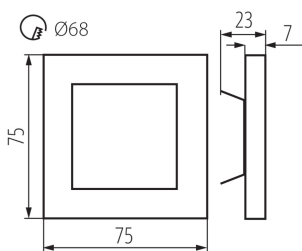

LED schodišťové svítidlo

APUS je moderní design spojený s atraktivním světelným efektem. Je to skvělý nápad pro osvětlení schodišť a chodeb nebo pro zvýraznění interiérového designu pokojů. Unikátní konstrukce svítidla zaručuje rovnoměrné rozptýlení světla. Verze AC je vybavena napájením 230 V, která se vejde do montážní krabice, a verze PIR je vybavena čidlem pohybu. Čidlo detekuje pohyb/zapíná osvětlení bez ohledu na okolní intenzitu světla.

VŠEOBECNÉ ÚDAJE:

K zabudování do zdi: ano

Barva: černá

Místo montáže: k zabudování do zdi

Místo použití: uvnitř

Minimální vzdálenost od osvětlovaného objektu: 0,1m

Možnost spolupráce se stmívačem: ne

Vyměnitelný světelný zdroj: ne

Délka [mm]: 75

Šířka [mm]: 23

Výška [mm]: 75

Délka vodiče [m]: 0.18

Požadovaný průměr montážní krabice [Ømm]: 68

Rozměry montážního otvoru [mm]: 68

Integrovaný LED zdroj světla: ano

TECHNICKÉ ÚDAJE:

Jmenovité napětí [V]: 12 DC

Maximální výkon [W]: 0.8

Třída ochrany před úrazem elektrickým proudem: III

Typ diody: LED SMD

Světelný tok [lm]: 14

Barva světla: studená bílá

Teplota chromatičnosti [K]: 4000

Stejnorodost barev [SDCM]: ≤6

Index podání barev Ra: ≥80

Životnost [h]: 50000

Počet cyklů zap/vyp: ≥20000

Světelná účinnost [lm/W]: 18

Rozsah okolních teplot, kterým může být výrobek vystaven [°C]: 5÷25

Materiál korpusu: leštěná nerezová ocel, plast

Typ přípojky: volné konce kabelů

Součástí svítidla jsou vestavěné LED zdroje s energetickými třídami: A++,A+,A

Doba nahřívání lampy [s]: ≤1