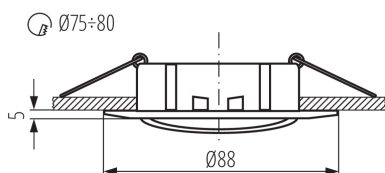

VŠEOBECNÉ ÚDAJE:

Barva: bílá
Povinnost používání samostínících lamp: ano
Místo montáže: k zabudování do stropu
Místo použití: uvnitř
Minimální vzdálenost od osvětlovaného objektu: 0,5m
Vyměnitelný světelný zdroj: ano
Výrobek není určen pro montáž na normálně hořlavém povrchu: >35W
Výrobek není určen k pokrytí termoizolačním materiálem: ano
Zdroj světla v balení: ne
Výška [mm]: 22
Průměr [mm]: 88
Montážní otvor [mm]: Ø75-80
Délka vodiče [m]: 0.12

TECHNICKÉ ÚDAJE:

Jmenovité napětí [V]: 12 AC; 12 DC
Maximální výkon [W]: max 50
Třída ochrany před úrazem elektrickým proudem: III
Zdroj světla: MR16
Patice: Gx5,3
Rozsah okolních teplot, kterým může být výrobek vystaven [°C]: 5÷25
Svítidlo je určeno světelným zdrojům s energetickými třídami: A+,A+,A,B,C,D,E
Materiál korpusu: hliníková slitina
Typ přípojky: volné konce kabelů
Průřez kabelu [mm²]: 0.75
Regulace úhlu svítidla: v jedné ose
Regulace úhlu svítidla [°]: 15
Stupeň krytí IP: 20