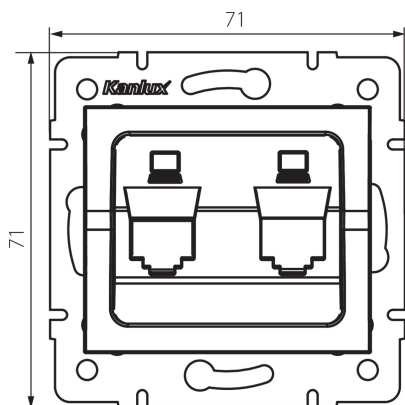

25939 LOGI 02-1419-041 gr

Adaptér konektoru RJ45

VŠEOBECNÉ ÚDAJE:

Barva: grafit

Šířka [mm]: 71

Výška [mm]: 71

Průměr montážní krabice: 60

TECHNICKÉ ÚDAJE:

Plast: ABS