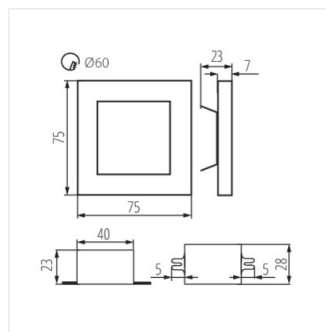

APUS LED

LED schodišťové svítidlo

APUS LED AC