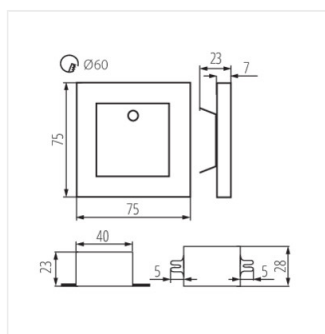

APUS LED PIR B-WW