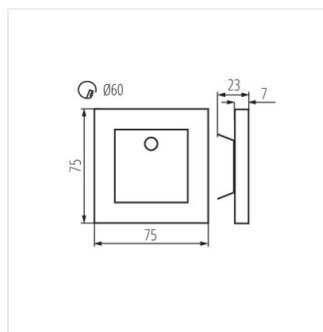

APUS LED PIR