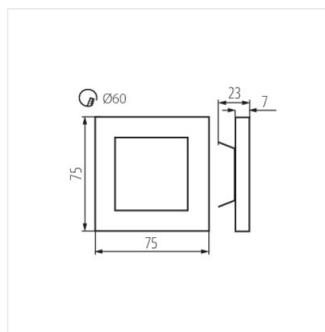

- Materiál korpusu: leštěná nerezová ocel, plast

APUS LED

APUS LED B

APUS LED W

APUS LED PIR

APUS LED PIR B

APUS LED

LED schodišťové svítidlo