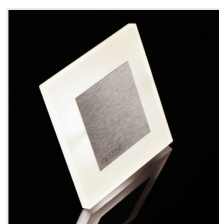

LED schodišťové svítidlo

APUS LED AC

		[V]	[W]		[lm]	Tc [K]
APUS LED WW	23106	12 DC	0,8	nerezová ocel	13	3000
APUS LED CW	23107	12 DC	0,8	nerezová ocel	15	6500
APUS LED AC-WW	23800	220-240 AC	1,3	nerezová ocel	13	3000
APUS LED AC-CW	23801	220-240 AC	1,3	nerezová ocel	15	6500
APUS LED AC B-NW	26536	220-240 AC	1,3	černá	14	4000
APUS LED AC B-WW	26537	220-240 AC	1,3	černá	13	3000
APUS LED B-NW	26538	12 DC	0,8	černá	14	4000
APUS LED B-WW	26539	12 DC	0,8	černá	13	3000
APUS LED W-WW	26840	12 DC	0,8	bílá	13	3000
APUS LED W-CW	26841	12 DC	0,8	bílá	15	6500
APUS LED PIR WW	27370	12 DC	0,8	nerezová ocel	13	3000
APUS LED PIR CW	27371	12 DC	0,8	nerezová ocel	15	6500
APUS LED W-NW	27378	12 DC	0,8	bílá	14	4000
APUS LED PIR NW	27379	12 DC	0,8	nerezová ocel	14	4000
APUS LED PIR B-NW	29856	12 DC	0,8	černá	14	4000
APUS LED PIR B-WW	29857	12 DC	0,8	černá	13	3000
APUS LED NW	32488	12 DC	0,8	nerezová ocel	14	4000

APUS je moderní design spojený s atraktivním světelným efektem. Je to skvělý nápad pro osvětlení schodišť a chodeb nebo pro zvýraznění interiérového designu pokojů. Unikátní konstrukce svítidla zaručuje rovnoměrné

APUS LED

LED schodišťové svítidlo

rozptýlení světla. Verze AC je vybavena napájením 230 V, která se vejde do montážní krabice, a verze PIR je vybavena čidlem pohybu. Čidlo detekuje pohyb/zapíná osvětlení bez ohledu na okolní intenzitu světla.

- Materiál korpusu: leštěná nerezová ocel, plast

APUS LED

APUS LED B

APUS LED W

APUS LED PIR

APUS LED PIR B

APUS LED

LED schodišťové svítidlo