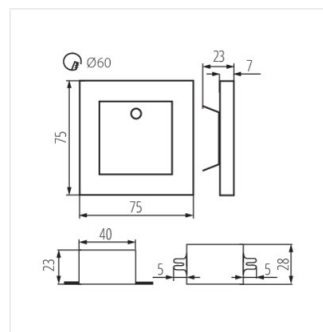

APUS LED PIR B-NW