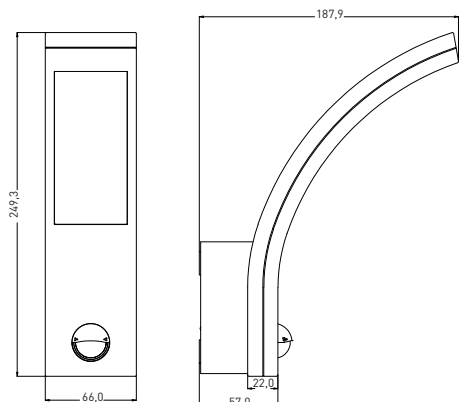

FALCO

- SVÍTIDLO LED SMD S INFRAČERVENÝM (PIR) ČIDLEM
- těleso svítidla: polykarbonát (PC)
- difuzor svítidla: polykarbonát (PC)
- prachotěsné a voděodolné
- možnost plynulé regulace:
 - čas (TIME)
 - nastavení (noc/den) (LUX)
- regulátory jsou snadno dostupné pod otočným víčkem čidla
- vysoká životnost a odolnost proti častému spínání
- vhodné k decentnímu nasvětlení vnitřních i venkovních prostor