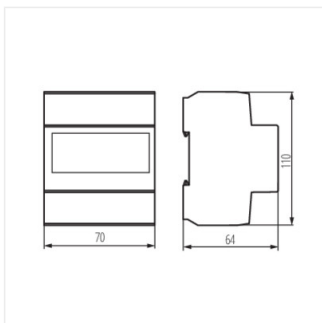

19344 KDEM-3P LCD

Měřič spotřeby elektrické energie, 3P, In 100A

 230/400 AC	 50	 100	 4	IP 20	 2,5-8
 -10÷35	 TH 35				

KDEM-3P LCD	19344	230/400 AC	4
-------------	--------------	------------	---

KDEM-3P LCD