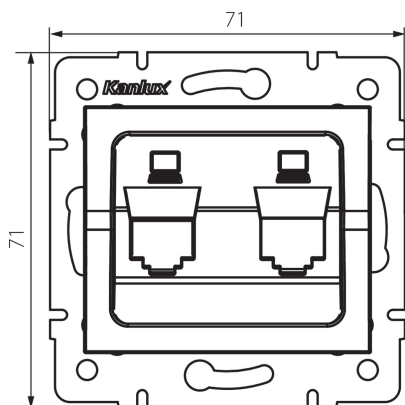

25937 LOGI 02-1419-003 kr

Adaptér konektoru RJ45

VŠEOBECNÉ ÚDAJE:

Barva: krémová

Šířka [mm]: 71

Výška [mm]: 71

Průměr montážní krabice: 60

TECHNICKÉ ÚDAJE:

Plast: ABS