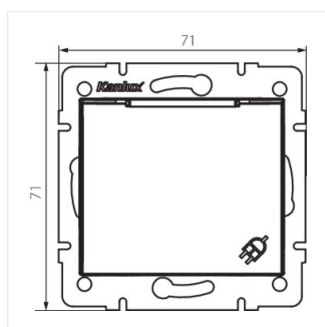

DOMO 01-1230-150 sz

DOMO 01-1230-102 bi

DOMO 01-1230-103 kr

DOMO 01-1230-143 sr

DOMO 01-1230-141 gr

DOMO 01-1230

Zásuvka s uzemněním, IP-44, Schuko

DOMO 01-1230-130 pe