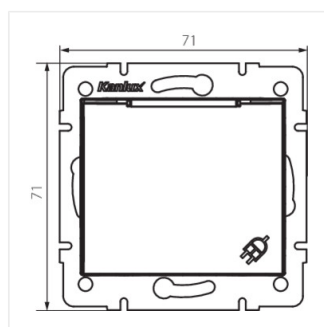

DOMO 01-1230-150 sz

DOMO 01-1230-102 bi

DOMO 01-1230-103 kr

DOMO 01-1230-143 sr

DOMO 01-1230-141 gr

DOMO 01-1230

Zásuvka s uzemněním, IP-44, Schuko

DOMO 01-1230-130 pe