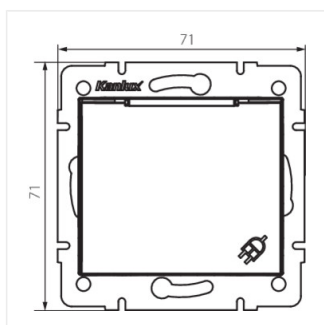

DOMO 01-1230-102 bi