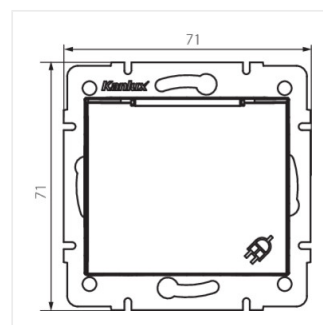

DOMO 01-1230-150 sz

DOMO 01-1230-102 bi

DOMO 01-1230-103 kr

DOMO 01-1230-143 sr

DOMO 01-1230-141 gr

DOMO 01-1230

Zásuvka s uzemněním, IP-44, Schuko

DOMO 01-1230-130 pe