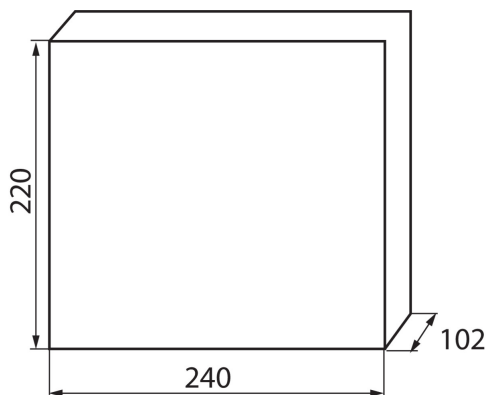

23617 KDB-F08T

Rozvaděč série KDB

VŠEOBECNÉ ÚDAJE:

Barva: bílá / modrá

Barva dveří: modrá

Místo montáže: k zabudování do zdi

Délka [mm]: 240

Šířka [mm]: 102

Výška [mm]: 220

TECHNICKÉ ÚDAJE:

Jmenovité napětí [V]: 230/400 AC

Jmenovitý proud [A]: 63

Jmenovitá frekvence [Hz]: 50/60

Třída ochrany před úrazem elektrickým proudem: II

Materiál: plast

Počet modulů: 8P

Teplotní odolnost [°C]: 650

Stupeň IK: 07

Stupeň krytí IP: 30

Počet řádků: 1