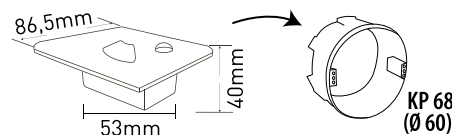

LED SVÍTIDLA PRO DOMÁCNOST

JACK PIR CCT

- NÁSTĚNNÉ VESTAVNÉ LED SVÍTIDLO
- těleso svítidla: lakovaný hliník
- difuzor: polykarbonát (PC)
- energeticky efektivní svítidlo
- integrovaný vnitřní napájecí zdroj CCD LED
- obsahuje infračervené čidlo pohybu a soumrakový spínač
- parametry snímačů nejsou nastavitelné - jejich hodnoty jsou optimálně nastaveny pro noční provoz
- možnost změny teploty chromatičnosti pomocí přepínače
- určeno pro montáž do krabice KP 68

NEUTRAL WHITE

COOL WHITE

WARM WHITE

220-240V-50/60Hz IP20 Ra CRI >80 38° 25 000 CE RoHS TIME 15s LUX 5-18 max 1,5m 60°

Logo	Model	EAN	color	W	lm	color	Tc CCT	g	Box
	JACK PIR White 1,5W CCT	8592660141879	bílá	1,5	75	teplá/neutrální/studená bílá	3000/4000/6500K	175	1/100
	JACK PIR Black 1,5W CCT	8592660141886	černá	1,5	75	teplá/neutrální/studená bílá	3000/4000/6500K	175	1/100
	JACK PIR Gray 1,5W CCT	8592260141893	šedá	1,5	75	teplá/neutrální/studená bílá	3000/4000/6500K	175	1/100