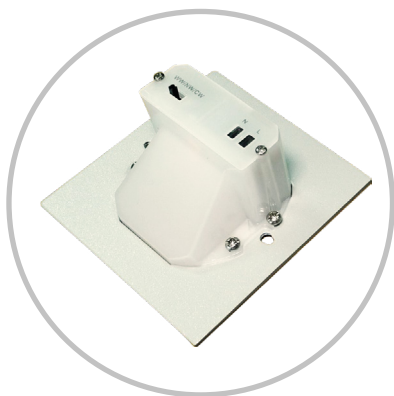

LED SVÍTIDLA PRO DOMÁCNOST

JACK PIR CCT

- NÁSTĚNNÉ VESTAVNÉ LED SVÍTIDLO
- těleso svítidla: lakovaný hliník
- difuzor: polykarbonát (PC)
- energeticky efektivní svítidlo
- integrovaný vnitřní napájecí zdroj CCD LED
- obsahuje infračervené čidlo pohybu a soumrakový spínač
- parametry snímačů nejsou nastavitelné - jejich hodnoty jsou optimálně nastaveny pro noční provoz
- možnost změny teploty chromatičnosti pomocí přepínače
- určeno pro montáž do krabice KP 68

NEUTRAL WHITE

COOL WHITE

WARM WHITE

220-240V-50/60Hz IP20 Ra CRI >80 38° 25 000 CE RoHS TIME 15s LUX 5-18 max 1,5m 60°

Logo	Model	EAN	color	W	lm	color	Tc CCT	g	Box
	JACK PIR White 1,5W CCT	8592660141879	bílá	1,5	75	teplá/neutrální/studená bílá	3000/4000/6500K	175	1/100
	JACK PIR Black 1,5W CCT	8592660141886	černá	1,5	75	teplá/neutrální/studená bílá	3000/4000/6500K	175	1/100
	JACK PIR Gray 1,5W CCT	8592260141893	šedá	1,5	75	teplá/neutrální/studená bílá	3000/4000/6500K	175	1/100