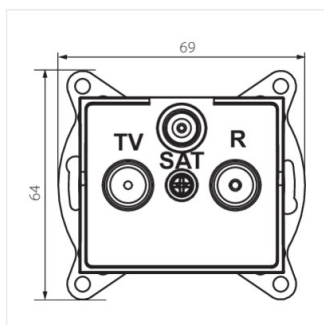

## LOGI 02-1350

Zásuvka RTV-SAT koncová

LOGI 02-1350-002 bi

LOGI 02-1350-003 kr

LOGI 02-1350-043 sr

LOGI 02-1350-041 gr

LOGI 02-1350-002 bi

LOGI 02-1350-003 kr