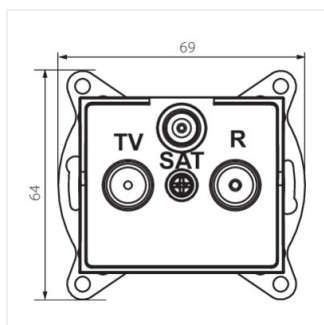

## LOGI 02-1350

Zásuvka RTV-SAT koncová

LOGI 02-1350-002 bi

LOGI 02-1350-003 kr

LOGI 02-1350-043 sr

LOGI 02-1350-041 gr

LOGI 02-1350-002 bi

LOGI 02-1350-003 kr