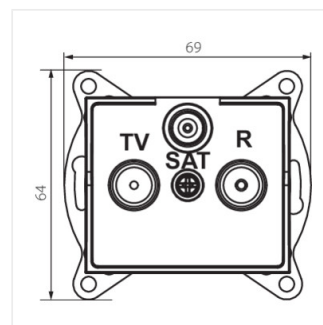

LOGI 02-1350-041 gr