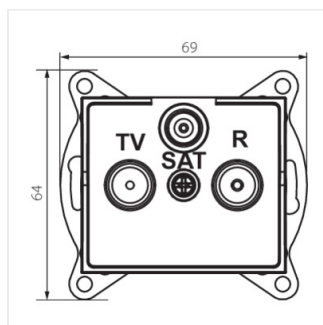

## LOGI 02-1350

Zásuvka RTV-SAT koncová

LOGI 02-1350-002 bi

LOGI 02-1350-003 kr

LOGI 02-1350-043 sr

LOGI 02-1350-041 gr

LOGI 02-1350-002 bi

LOGI 02-1350-003 kr