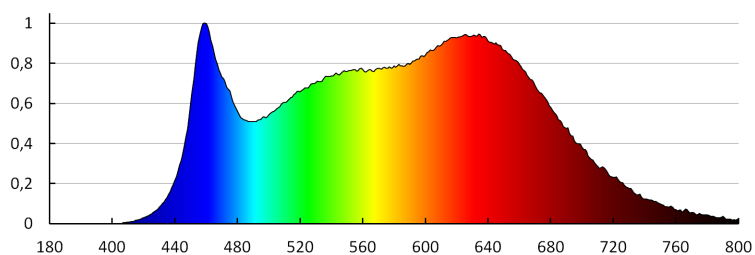

[%]: ≥ 80

Prohlášení o ekvivalentnosti výkonu [W]: 75

Nominální použitelný světelný tok [lm]: 535

Tvar světelného zdroje: bod

KANLUX S.A. (kat 29807) IQ-LED GU10 7W S3-NW / LDC (Polar)