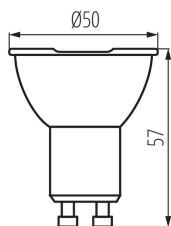

iQ-LED

Kanlux

29807 IQ-LED GU10 7W S3-NW

Světelný zdroj LED

Kanlux IQ-LED znamená fotobiologickou bezpečnost, šetrnou teplotu barev očím a spolehlivost. Nyní je to všechno v nové verzi s patičkou GU10. Žárovky IQLED poskytují plný komfort používání a bezpečnost, což potvrzuje certifikát TÜV Rheinland.

VŠEOBECNÉ ÚDAJE:

Možnost spolupráce se stmívačem: ne
Výška [mm]: 57
Průměr [mm]: 50

TECHNICKÉ ÚDAJE:

Jmenovité napětí [V]: 220-240 AC
Jmenovitá frekvence [Hz]: 50/60
Účinek svítidla: 0.5
Jmenovitý výkon [W]: 7
Materiál difuzoru: plast
Zdroj světla: PAR16
Typ diody: LED SMD
Celkový jmenovitý světelný tok [lm]: 580
Barva světla: bílá
Teplota chromatičnosti [K]: 4000
Stejnorodost barev [SDCM]: ≤6
Index podání barev Ra: ≥95
Jmenovitá životnost lampy [h]: 25000
Počet cyklů zap/vyp: ≥40000
Jmenovitý úhel záření [°]: 36
EEL světelného zdroje: A+
Jmenovitý proud zdroje [mA]: 61
Roční spotřeba energie [kWh]/1000h: 7
Světelná účinnost [lm/W]: 83
Doba zapálení [s]: ≤0,5
Doba nahřívání lampy na 60% plného světelného toku [s]: zanedbatelný
Doba nahřívání lampy na 95% [s]: <2
Ukazatel předčasného ukončení životnosti lampy: <5% po 1000h
Koeficient životnosti svítidla po uplynutí 6000h [%]: ≥90
Koeficient zadržení světelného toku na konci jmenovité životnosti [%]: ≥70
Koeficient udržení světelného toku po uplynutí 6000h