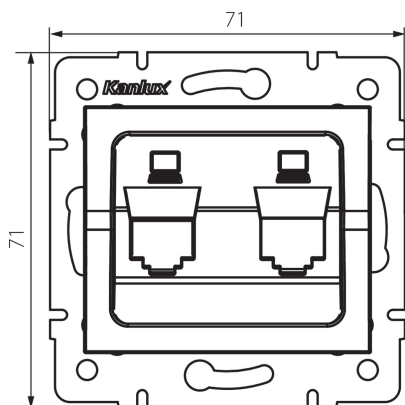

#### VŠEOBECNÉ ÚDAJE:

**Barva:** bílá

**Šířka [mm]:** 71

**Výška [mm]:** 71

**Průměr montážní krabice:** 60