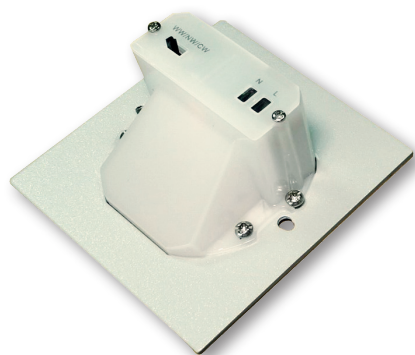

$\frac{T_c}{CCT}$		
JACK PIR White 1,5W CCT	GXLL091	8592660141879	bílá	1,5	75	teplá/neutrální/studená bílá	3000/4000/6500K	175	1/100
JACK PIR Black 1,5W CCT	GXLL092	8592660141886	černá	1,5	75	teplá/neutrální/studená bílá	3000/4000/6500K	175	1/100