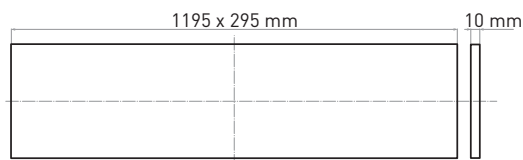

## VIRGO II

- LED PANEL
- rám: hliník
- difuzor: mléčný polypropylen (PP)
- optika LGP: plexisklo (PMMA)
- kvalitní materiál LGP omezuje žlutnutí difuzoru
- instalace do zavěšených podhledů
- možnost zavěšení na lanka nebo přisazení
- energeticky efektivní náhrada za zářivková svítidla
- více než 2-krát nižší spotřeba elektrické energie
- vyšší světelná účinnost (100lm/W)
- stabilizovaný výkon v celém rozsahu napájecího napětí
- spolupracuje s pohybovými senzory
- kompenzovaný jalový výkon (PF≥0,95)
- tříletá záruka na celé svítidlo