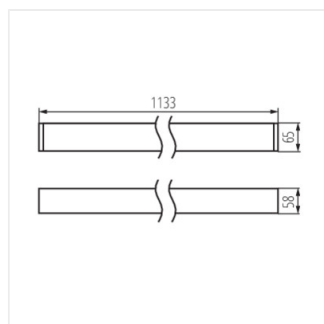

AL 23W-840-MAT-W-NT

AL 23W-840-MPR-B-NT

AL 23W-840-MPR-SR-NT

AL 23W-840-MPR-W-NT

AL 23W-840-RST-B-NT

AL 23W-840-RST-SR-NT

AL 23W-840-RST-W-NT

ALIN LED 23W 1133mm NT