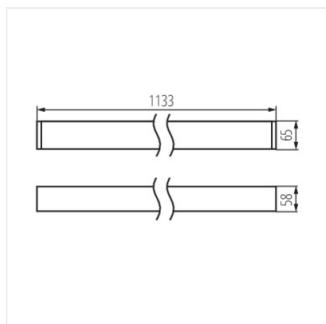

AL 23W-830-MAT-B-NT