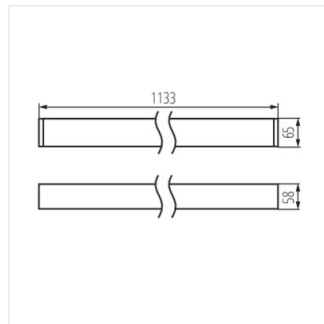

AL 23W-830-MPR-W-NT