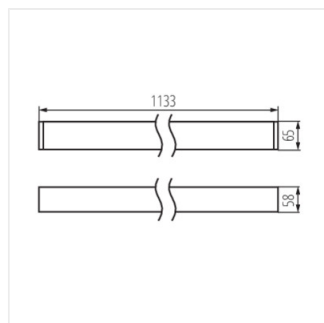

AL 23W-840-MPR-SR-NT