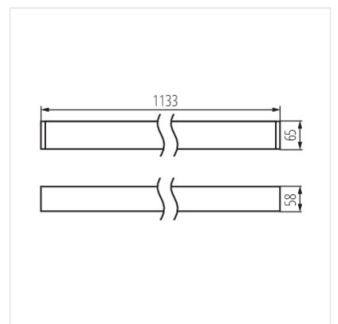

AL 23W-840-RST-B-NT

AL 23W-840-RST-SR-NT

AL 23W-840-RST-W-NT

AL 23W-830-MAT-B-NT

AL 23W-830-MAT-SR-NT

AL 23W-830-MAT-W-NT

AL 23W-830-MPR-B-NT

ALIN LED 23W 1133mm NT