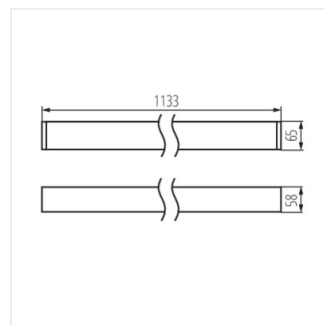

Lineární LED svítidlo

AL 23W-830-MPR-SR-NT

AL 23W-830-MPR-W-NT

AL 23W-830-RST-B-NT

AL 23W-830-RST-SR-NT

AL 23W-830-RST-W-NT

AL 23W-840-MAT-B-NT

AL 23W-840-MAT-SR-NT