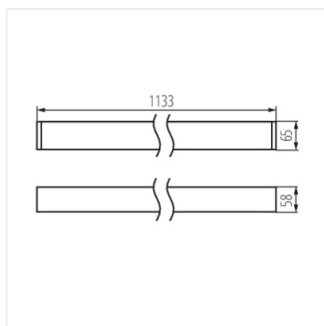

Lineární LED svítidlo

AL 23W-830-MPR-SR-NT

AL 23W-830-MPR-W-NT

AL 23W-830-RST-B-NT

AL 23W-830-RST-SR-NT

AL 23W-830-RST-W-NT

AL 23W-840-MAT-B-NT

AL 23W-840-MAT-SR-NT