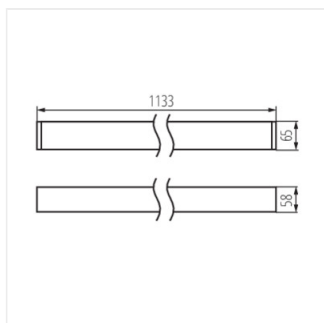

AL 23W-840-MPR-B-NT