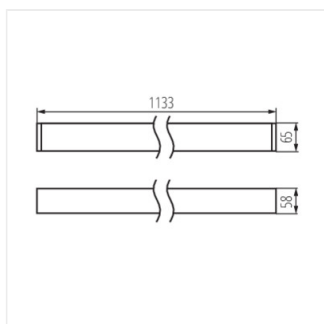

AL 23W-840-MAT-W-NT

AL 23W-840-MPR-B-NT

AL 23W-840-MPR-SR-NT

AL 23W-840-MPR-W-NT

AL 23W-840-RST-B-NT

AL 23W-840-RST-SR-NT

AL 23W-840-RST-W-NT

ALIN LED 23W 1133mm NT