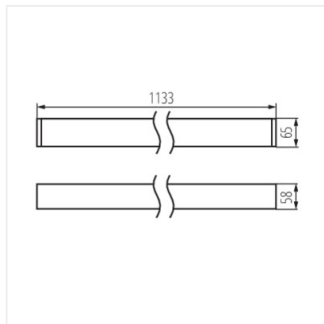

ALIN LED 23W 1133mm NT

Lineární LED svítidlo

AL 23W-830-MPR-SR-NT