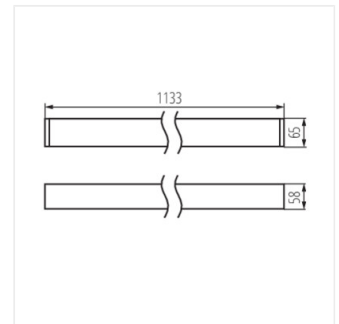

Lineární LED svítidlo

AL 23W-830-MPR-SR-NT

AL 23W-830-MPR-W-NT

AL 23W-830-RST-B-NT

AL 23W-830-RST-SR-NT

AL 23W-830-RST-W-NT

AL 23W-840-MAT-B-NT

AL 23W-840-MAT-SR-NT