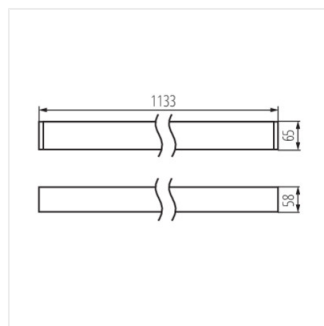

Lineární LED svítidlo

AL 23W-830-MPR-SR-NT

AL 23W-830-MPR-W-NT

AL 23W-830-RST-B-NT

AL 23W-830-RST-SR-NT

AL 23W-830-RST-W-NT

AL 23W-840-MAT-B-NT

AL 23W-840-MAT-SR-NT