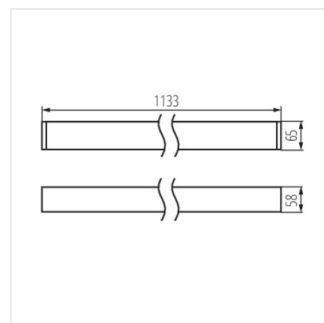

AL 23W-840-MPR-W-NT