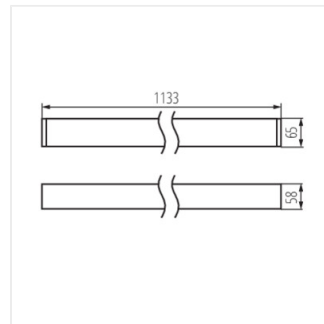

AL 23W-830-RST-B-NT