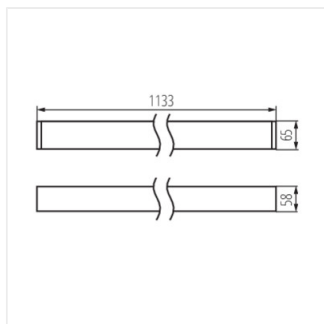

AL 23W-840-RST-B-NT

AL 23W-840-RST-SR-NT

AL 23W-840-RST-W-NT

AL 23W-830-MAT-B-NT

AL 23W-830-MAT-SR-NT

AL 23W-830-MAT-W-NT

AL 23W-830-MPR-B-NT

ALIN LED 23W 1133mm NT