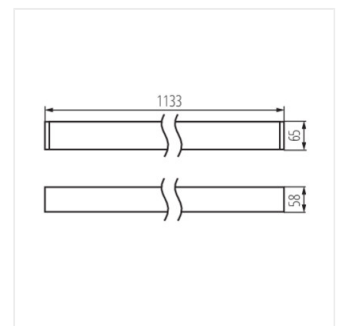

Lineární LED svítidlo

AL 23W-830-MPR-SR-NT

AL 23W-830-MPR-W-NT

AL 23W-830-RST-B-NT

AL 23W-830-RST-SR-NT

AL 23W-830-RST-W-NT

AL 23W-840-MAT-B-NT

AL 23W-840-MAT-SR-NT