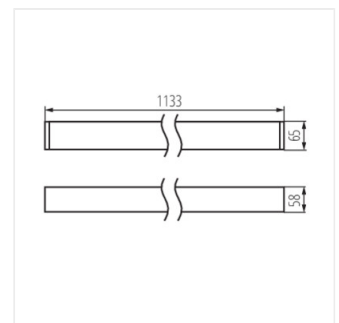

AL 23W-840-MAT-W-NT

AL 23W-840-MPR-B-NT

AL 23W-840-MPR-SR-NT

AL 23W-840-MPR-W-NT

AL 23W-840-RST-B-NT

AL 23W-840-RST-SR-NT

AL 23W-840-RST-W-NT

ALIN LED 23W 1133mm NT