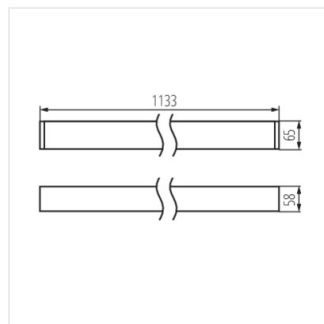

AL 23W-840-RST-B-NT

AL 23W-840-RST-SR-NT

AL 23W-840-RST-W-NT

AL 23W-830-MAT-B-NT

AL 23W-830-MAT-SR-NT

AL 23W-830-MAT-W-NT

AL 23W-830-MPR-B-NT

ALIN LED 23W 1133mm NT