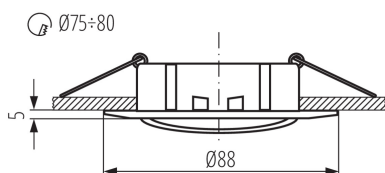

VŠEOBECNÉ ÚDAJE:

Barva: matná mosaz
Povinnost používání samostínících lamp: ano
Místo montáže: k zabudování do stropu
Místo použití: uvnitř
Minimální vzdálenost od osvětlovaného objektu: 0,5m
Vyměnitelný světelný zdroj: ano
Výrobek není určen pro montáž na normálně hořlavém povrchu: >35W
Výrobek není určen k pokrytí termoizolačním materiálem: ano
Zdroj světla v balení: ne
Výška [mm]: 22
Průměr [mm]: 88
Montážní otvor [mm]: Ø75-80
Délka vodiče [m]: 0.12

TECHNICKÉ ÚDAJE:

Jmenovité napětí [V]: 12 AC; 12 DC
Maximální výkon [W]: max 50
Třída ochrany před úrazem elektrickým proudem: III
Zdroj světla: MR16
Patice: Gx5,3
Rozsah okolních teplot, kterým může být výrobek vystaven [°C]: 5÷25
Svítidlo je určeno světelným zdrojům s energetickými třídami: A+,A+,A,B,C,D,E
Materiál korpusu: hliníková slitina
Typ přípojky: volné konce kabelů
Průřez kabelu [mm²]: 0.75
Regulace úhlu svítidla: v jedné ose
Regulace úhlu svítidla [°]: 15
Stupeň krytí IP: 20