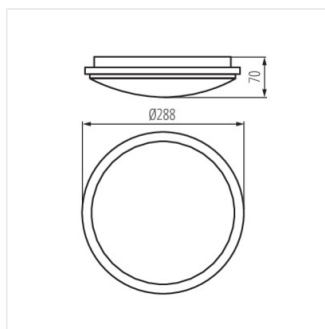

## ORTE LED

Stropní LED svítidlo

ORTE LED 18W-O, ORTE LED 18W-O-SE

ORTE LED 24W-O, ORTE LED 24W-O-SE

ORTE LED 18W-O, ORTE LED 18W-O-SE

ORTE LED 24W-O, ORTE LED 24W-O-SE