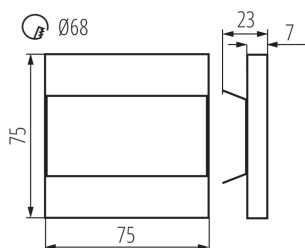

LED schodišťové svítidlo

TERRA je moderní design spojený s atraktivním světelným efektem. Je to skvělý nápad pro osvětlení schodišť a chodeb nebo pro zvýraznění interiérového designu pokojů. Unikátní konstrukce svítidla zaručuje rovnoměrné rozptýlení světla. Verze AC je vybavena napájením 230 V, která se vejde do montážní krabice, a verze PIR je vybavena čidlem pohybu. Čidlo detekuje pohyb/zapíná osvětlení bez ohledu na okolní intenzitu světla.

VŠEOBECNÉ ÚDAJE:

K zabudování do zdi: ano

Barva: černá

Místo montáže: k zabudování do zdi

Místo použití: uvnitř

Minimální vzdálenost od osvětlovaného objektu: 0,1m

Možnost spolupráce se stmívačem: ne

Vyměnitelný světelný zdroj: ne

Délka [mm]: 75

Šířka [mm]: 23

Výška [mm]: 75

Délka vodiče [m]: 0.18

Požadovaný průměr montážní krabice [Ømm]: 68

Rozměry montážního otvoru [mm]: 68

Integrovaný LED zdroj světla: ano

TECHNICKÉ ÚDAJE:

Jmenovité napětí [V]: 12 DC

Maximální výkon [W]: 0.8

Třída ochrany před úrazem elektrickým proudem: III

Typ diody: LED SMD

Světelný tok [lm]: 14

Barva světla: bílá

Teplota chromatičnosti [K]: 4000

Stejnorodost barev [SDCM]: ≤6

Index podání barev Ra: ≥80

Životnost [h]: 50000

Počet cyklů zap/vyp: ≥20000

Světelná účinnost [lm/W]: 18

Rozsah okolních teplot, kterým může být výrobek vystaven [°C]: 5÷25

Materiál korpusu: leštěná nerezová ocel, plast

Typ přípojky: volné konce kabelů

Součástí svítidla jsou vestavěné LED zdroje s energetickými třídami: A++,A+,A

Doba nahřívání lampy [s]: ≤1