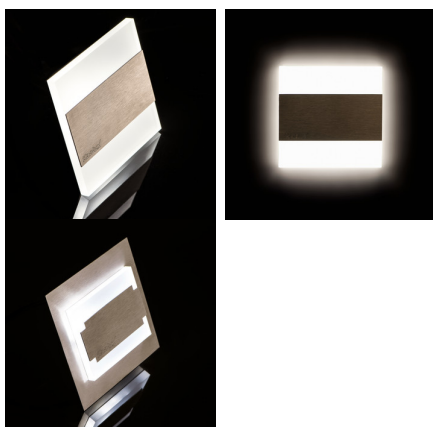

LED schodišťové svítidlo

TERRA je moderní design spojený s atraktivním světelným efektem. Je to skvělý nápad pro osvětlení schodišť a chodeb nebo pro zvýraznění interiérového designu pokojů. Unikátní konstrukce svítidla zaručuje rovnoměrné rozptýlení světla. Verze AC je vybavena napájením 230 V, která se vejde do montážní krabice, a verze PIR je vybavena čidlem pohybu. Čidlo detekuje pohyb/zapíná osvětlení bez ohledu na okolní intenzitu světla.

VŠEOBECNÉ ÚDAJE:

K zabudování do zdi: ano

Barva: černá

Místo montáže: k zabudování do zdi

Místo použití: uvnitř

Minimální vzdálenost od osvětlovaného objektu: 0,1m

Možnost spolupráce se stmívačem: ne

Vyměnitelný světelný zdroj: ne

Index podání barev Ra: ≥80

Životnost [h]: 50000

Počet cyklů zap/vyp: ≥20000

Světelná účinnost [lm/W]: 18

Rozsah okolních teplot, kterým může být výrobek vystaven [°C]: 5÷25

Materiál korpusu: leštěná nerezová ocel, plast