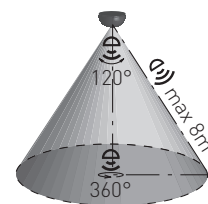

SENSOR 84

- POHYBOVÉ ČIDLLO
- pohybové ovládání svítidel
- prachotěsné a voděodolné
- možnost vymezení snímaného úhlu pomocí otočné clony, kterou lze i redukovat nebo demontovat
- snadno přístupné regulátory bez nutnosti demontáže senzoru
- konstrukce senzoru umožňuje přisazení ke zdi, do rohu i na roh
- možnost plynulé regulace:
 - čas (TIME)
 - nastavení noc/den (LUX)
- spínací prvek - RELÉ
- maximální zatížení 1200W (PF≈1)
- spolupracuje s LED svítilny

SENSOR 84	GXSE015	8592660125978	bílá	180-360	60-120	10m	10s-15min	3-2000

SENSOR 15

- POHYBOVÉ ČIDLLO
- pohybové ovládání svítidel
- určeno k montáži do vestavěných svítidel konstruovaných pro zdroje GU10/MR16
- možnost plynulé regulace:
 - čas (TIME)
 - nastavení noc/den (LUX)
- spínací prvek - RELÉ
- maximální zatížení 800W (PF≈1)
- spolupracuje s LED svítilny