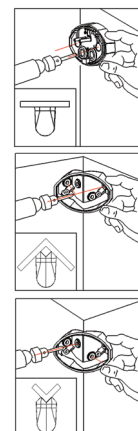

SENSOR 84

- POHYBOVÉ ČIDLLO
- pohybové ovládání svítidel
- prachotěsné a voděodolné
- možnost vymezení snímaného úhlu pomocí otočné clony, kterou lze i redukovat nebo demontovat
- snadno přístupné regulátory bez nutnosti demontáže senzoru
- konstrukce senzoru umožňuje přisazení ke zdi, do rohu i na roh
- možnost plynulé regulace:
 - čas (TIME)
 - nastavení noc/den (LUX)
- spínací prvek - RELÉ
- maximální zatížení 1200W (PF≈1)
- spolupracuje s LED svítilny

SENSOR 84	GXSE015	8592660125978	bílá	180-360	60-120	10m	10s-15min	3-2000

SENSOR 15

- POHYBOVÉ ČIDLLO
- pohybové ovládání svítidel
- určeno k montáži do vestavěných svítidel konstruovaných pro zdroje GU10/MR16
- možnost plynulé regulace:
 - čas (TIME)
 - nastavení noc/den (LUX)
- spínací prvek - RELÉ
- maximální zatížení 800W (PF≈1)
- spolupracuje s LED svítilny