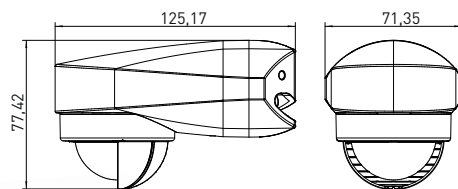

SENSOR 84

- POHYBOVÉ ČIDLLO
- pohybové ovládání svítidel
- prachotěsné a voděodolné
- možnost vymezení snímaného úhlu pomocí otočné clony, kterou lze i redukovat nebo demontovat
- snadno přístupné regulátory bez nutnosti demontáže senzoru
- konstrukce senzoru umožňuje přisazení ke zdi, do rohu i na roh
- možnost plynulé regulace:
 - čas (TIME)
 - nastavení noc/den (LUX)
- spínací prvek - RELÉ
- maximální zatížení 1200W (PF≈1)
- spolupracuje s LED svítilny