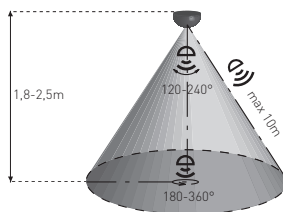

SENSOR 84

- POHYBOVÉ ČIDLLO
- pohybové ovládání svítidel
- prachotěsné a voděodolné
- možnost vymezení snímaného úhlu pomocí otočné clony, kterou lze i redukovat nebo demontovat
- snadno přístupné regulátory bez nutnosti demontáže senzoru
- konstrukce senzoru umožňuje přisazení ke zdi, do rohu i na roh
- možnost plynulé regulace:
 - čas (TIME)
 - nastavení noc/den (LUX)
- spínací prvek - RELÉ
- maximální zatížení 1200W (PF≈1)
- spolupracuje s LED svítilny

SENSOR 84	GXSE015	8592660125978	bílá	180-360	60-120	10m	10s-15min	3-2000

SENSOR 15

- POHYBOVÉ ČIDLLO
- pohybové ovládání svítidel
- určeno k montáži do vestavěných svítidel konstruovaných pro zdroje GU10/MR16
- možnost plynulé regulace:
 - čas (TIME)
 - nastavení noc/den (LUX)
- spínací prvek - RELÉ
- maximální zatížení 800W (PF≈1)
- spolupracuje s LED svítilny