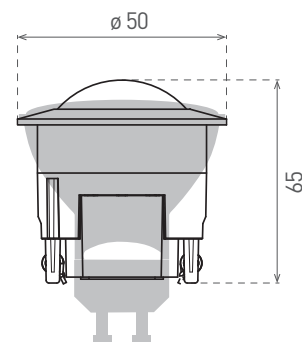

SENSOR 84

- POHYBOVÉ ČIDLLO
- pohybové ovládání svítidel
- prachotěsné a voděodolné
- možnost vymezení snímaného úhlu pomocí otočné clony, kterou lze i redukovat nebo demontovat
- snadno přístupné regulátory bez nutnosti demontáže senzoru
- konstrukce senzoru umožňuje přisazení ke zdi, do rohu i na roh
- možnost plynulé regulace:
 - čas (TIME)
 - nastavení noc/den (LUX)
- spínací prvek - RELÉ
- maximální zatížení 1200W (PF≈1)
- spolupracuje s LED svítilny

SENSOR 84	GXSE015	8592660125978	bílá	180-360	60-120	10m	10s-15min	3-2000

SENSOR 15

- POHYBOVÉ ČIDLLO
- pohybové ovládání svítidel
- určeno k montáži do vestavěných svítidel konstruovaných pro zdroje GU10/MR16
- možnost plynulé regulace:
 - čas (TIME)
 - nastavení noc/den (LUX)
- spínací prvek - RELÉ
- maximální zatížení 800W (PF≈1)
- spolupracuje s LED svítilny