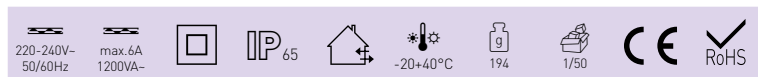

## SENSOR 84

- POHYBOVÉ ČIDLLO
- pohybové ovládání svítidel
- prachotěsné a voděodolné
- možnost vymezení snímaného úhlu pomocí otočné clony, kterou lze i redukovat nebo demontovat
- snadno přístupné regulátory bez nutnosti demontáže senzoru
- konstrukce senzoru umožňuje přisazení ke zdi, do rohu i na roh
- možnost plynulé regulace:
  - čas (TIME)
  - nastavení noc/den (LUX)
- spínací prvek - RELÉ
- maximální zatížení 1200W (PF≈1)
- spolupracuje s LED svítilny