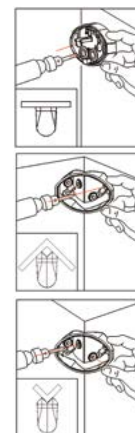

## SENSOR 84

- POHYBOVÉ ČIDLLO
- pohybové ovládání svítidel
- prachotěsné a voděodolné
- možnost vymezení snímaného úhlu pomocí otočné clony, kterou lze i redukovat nebo demontovat
- snadno přístupné regulátory bez nutnosti demontáže senzoru
- konstrukce senzoru umožňuje přisazení ke zdi, do rohu i na roh
- možnost plynulé regulace:
  - čas (TIME)
  - nastavení noc/den (LUX)
- spínací prvek - RELÉ
- maximální zatížení 1200W (PF≈1)
- spolupracuje s LED svítilny

## SENSOR 15

- POHYBOVÉ ČIDLLO
- pohybové ovládání svítidel
- určeno k montáži do vestavěných svítidel konstruovaných pro zdroje GU10/MR16
- možnost plynulé regulace:
  - čas (TIME)
  - nastavení noc/den (LUX)
- spínací prvek - RELÉ
- maximální zatížení 800W (PF≈1)
- spolupracuje s LED svítilny