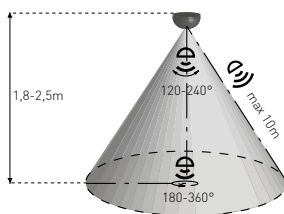

## SENSOR 84

- POHYBOVÉ ČIDLLO
- pohybové ovládání svítidel
- prachotěsné a voděodolné
- možnost vymezení snímaného úhlu pomocí otočné clony, kterou lze i redukovat nebo demontovat
- snadno přístupné regulátory bez nutnosti demontáže senzoru
- konstrukce senzoru umožňuje přisazení ke zdi, do rohu i na roh
- možnost plynulé regulace:
  - čas (TIME)
  - nastavení noc/den (LUX)
- spínací prvek - RELÉ
- maximální zatížení 1200W (PF≈1)
- spolupracuje s LED svítilny