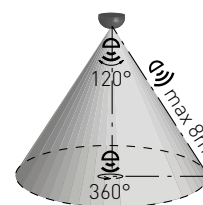

## SENSOR 84

- POHYBOVÉ ČIDLLO
- pohybové ovládání svítidel
- prachotěsné a voděodolné
- možnost vymezení snímaného úhlu pomocí otočné clony, kterou lze i redukovat nebo demontovat
- snadno přístupné regulátory bez nutnosti demontáže senzoru
- konstrukce senzoru umožňuje přisazení ke zdi, do rohu i na roh
- možnost plynulé regulace:
  - čas (TIME)
  - nastavení noc/den (LUX)
- spínací prvek - RELÉ
- maximální zatížení 1200W (PF≈1)
- spolupracuje s LED svítilny

SENSOR 84	GXSE015	8592660125978	bílá	180-360	60-120	10m	-TIME+	-LUX+

## SENSOR 15

- POHYBOVÉ ČIDLLO
- pohybové ovládání svítidel
- určeno k montáži do vestavěných svítidel konstruovaných pro zdroje GU10/MR16
- možnost plynulé regulace:
  - čas (TIME)
  - nastavení noc/den (LUX)
- spínací prvek - RELÉ
- maximální zatížení 800W (PF≈1)
- spolupracuje s LED svítilny