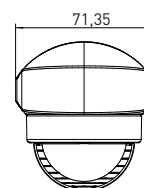

## SENSOR 84

- POHYBOVÉ ČIDLLO
- pohybové ovládání svítidel
- prachotěsné a voděodolné
- možnost vymezení snímaného úhlu pomocí otočné clony, kterou lze i redukovat nebo demontovat
- snadno přístupné regulátory bez nutnosti demontáže senzoru
- konstrukce senzoru umožňuje přisazení ke zdi, do rohu i na roh
- možnost plynulé regulace:
  - čas (TIME)
  - nastavení noc/den (LUX)
- spínací prvek - RELÉ
- maximální zatížení 1200W (PF≈1)
- spolupracuje s LED svítilny