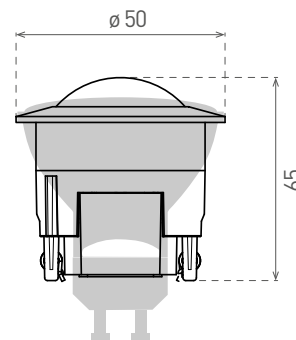

SENSOR 15	GXS1015	8592660125848	bílá	360	120	8m	-TIME+	-LUX+