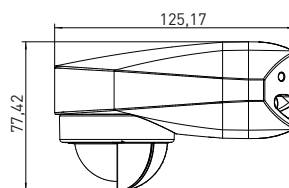

## SENSOR 84

- POHYBOVÉ ČIDLLO
- pohybové ovládání svítidel
- prachotěsné a voděodolné
- možnost vymezení snímaného úhlu pomocí otočné clony, kterou lze i redukovat nebo demontovat
- snadno přístupné regulátory bez nutnosti demontáže senzoru
- konstrukce senzoru umožňuje přisazení ke zdi, do rohu i na roh
- možnost plynulé regulace:
  - čas (TIME)
  - nastavení noc/den (LUX)
- spínací prvek - RELÉ
- maximální zatížení 1200W (PF≈1)
- spolupracuje s LED svítilny

SENSOR 84	GXSE015	8592660125978	bílá	180-360	60-120	10m	-TIME+	-LUX+