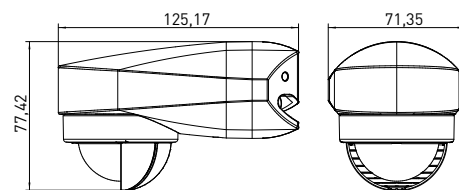

## SENSOR 84

- POHYBOVÉ ČIDLO
- pohybové ovládání světel
- prachotěsné a voděodolné
- možnost vymezení snímaného úhlu pomocí otočné clony, kterou lze i redukovat nebo demontovat
- snadno přístupné regulátory bez nutnosti demontáže senzoru
- konstrukce senzoru umožňuje přisazení ke zdi, do rohu i na roh
- možnost plynulé regulace:
  - čas (TIME)
  - nastavení noc/den (LUX)
- spínací prvek - RELÉ
- maximální zatížení 1200W (PF≈1)
- spolupracuje s LED svítidly

SENSOR 84	GXSE015	8592660125978	bílá	180-360	60-120	10m	-TIME+	-LUX+