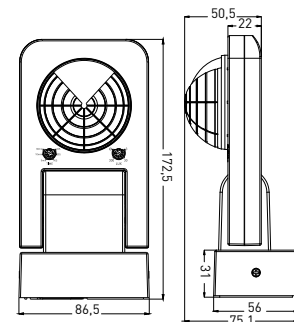

## SENSOR 84

- POHYBOVÉ ČIDLO
- pohybové ovládání světel
- prachotěsné a voděodolné
- možnost vymezení snímaného úhlu pomocí otočné clony, kterou lze i redukovat nebo demontovat
- snadno přístupné regulátory bez nutnosti demontáže senzoru
- konstrukce senzoru umožňuje přisazení ke zdi, do rohu i na roh
- možnost plynulé regulace:
  - čas (TIME)
  - nastavení noc/den (LUX)
- spínací prvek - RELÉ
- maximální zatížení 1200W (PF≈1)
- spolupracuje s LED svítidly

SENSOR 84	GXSE015	8592660125978	bílá	180-360	60-120	10m	-TIME+	-LUX+

## SENSOR 85

- POHYBOVÉ ČIDLO
- pohybové ovládání světel
- prachotěsné a voděodolné
- možnost vymezení snímaného úhlu pomocí clony
- možnost regulace:
  - čas (TIME)
  - nastavení (noc/den) (LUX)
- spínací prvek - RELÉ
- maximální zatížení 2000W (PF≈1)
- spolupracuje s LED svítidly

SENSOR 85	GXSE013	8592660123172	bílá	90-360	60-120	max. 10m	-TIME+	-LUX+