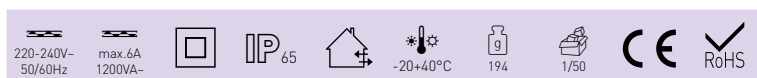

## SENSOR 84

- POHYBOVÉ ČIDLO
- pohybové ovládání světel
- prachotěsné a voděodolné
- možnost vymezení snímaného úhlu pomocí otočné clony, kterou lze i redukovat nebo demontovat
- snadno přístupné regulátory bez nutnosti demontáže senzoru
- konstrukce senzoru umožňuje přisazení ke zdi, do rohu i na roh
- možnost plynulé regulace:
  - čas (TIME)
  - nastavení noc/den (LUX)
- spínací prvek - RELÉ
- maximální zatížení 1200W (PF≈1)
- spolupracuje s LED svítidly