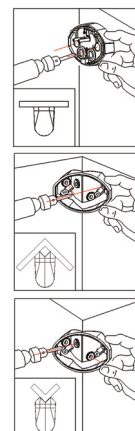

## SENSOR 84

- POHYBOVÉ ČIDLO
- pohybové ovládání světel
- prachotěsné a voděodolné
- možnost vymezení snímaného úhlu pomocí otočné clony, kterou lze i redukovat nebo demontovat
- snadno přístupné regulátory bez nutnosti demontáže senzoru
- konstrukce senzoru umožňuje přisazení ke zdi, do rohu i na roh
- možnost plynulé regulace:
  - čas (TIME)
  - nastavení noc/den (LUX)
- spínací prvek - RELÉ
- maximální zatížení 1200W (PF≈1)
- spolupracuje s LED svítidly

## SENSOR 85

- POHYBOVÉ ČIDLO
- pohybové ovládání světel
- prachotěsné a voděodolné
- možnost vymezení snímaného úhlu pomocí clony
- možnost regulace:
  - čas (TIME)
  - nastavení (noc/den) (LUX)
- spínací prvek - RELÉ
- maximální zatížení 2000W (PF≈1)
- spolupracuje s LED svítidly