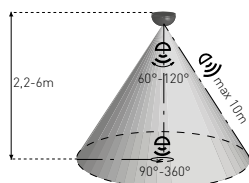

SENSOR 85	GXSE013	8592660123172	bílá	90-360	60-120	max. 10m	-TIME+	-LUX+