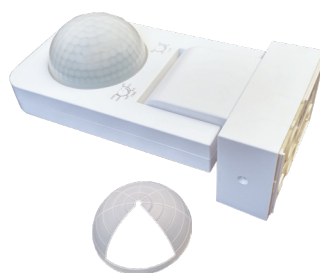

## SENSOR 84

- POHYBOVÉ ČIDLO
- pohybové ovládání světel
- prachotěsné a voděodolné
- možnost vymezení snímaného úhlu pomocí otočné clony, kterou lze i redukovat nebo demontovat
- snadno přístupné regulátory bez nutnosti demontáže senzoru
- konstrukce senzoru umožňuje přisazení ke zdi, do rohu i na roh
- možnost plynulé regulace:
  - čas (TIME)
  - nastavení noc/den (LUX)
- spínací prvek - RELÉ
- maximální zatížení 1200W (PF≈1)
- spolupracuje s LED svítidly

SENSOR 84	GXSE015	8592660125978	bílá	180-360	60-120	10m	-TIME+	-LUX+

## SENSOR 85

- POHYBOVÉ ČIDLO
- pohybové ovládání světel
- prachotěsné a voděodolné
- možnost vymezení snímaného úhlu pomocí clony
- možnost regulace:
  - čas (TIME)
  - nastavení (noc/den) (LUX)
- spínací prvek - RELÉ
- maximální zatížení 2000W (PF≈1)
- spolupracuje s LED svítidly

SENSOR 85	GXSE013	8592660123172	bílá	90-360	60-120	max. 10m	-TIME+	-LUX+