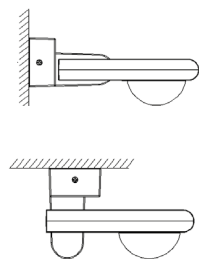

## SENSOR 84

- POHYBOVÉ ČIDLO
- pohybové ovládání světel
- prachotěsné a voděodolné
- možnost vymezení snímaného úhlu pomocí otočné clony, kterou lze i redukovat nebo demontovat
- snadno přístupné regulátory bez nutnosti demontáže senzoru
- konstrukce senzoru umožňuje přisazení ke zdi, do rohu i na roh
- možnost plynulé regulace:
  - čas (TIME)
  - nastavení noc/den (LUX)
- spínací prvek - RELÉ
- maximální zatížení 1200W (PF≈1)
- spolupracuje s LED svítidly

SENSOR 84	GXSE015	8592660125978	bílá	180-360	60-120	10m	-TIME+	-LUX+

## SENSOR 85

- POHYBOVÉ ČIDLO
- pohybové ovládání světel
- prachotěsné a voděodolné
- možnost vymezení snímaného úhlu pomocí clony
- možnost regulace:
  - čas (TIME)
  - nastavení (noc/den) (LUX)
- spínací prvek - RELÉ
- maximální zatížení 2000W (PF≈1)
- spolupracuje s LED svítidly

SENSOR 85	GXSE013	8592660123172	bílá	90-360	60-120	max. 10m	-TIME+	-LUX+