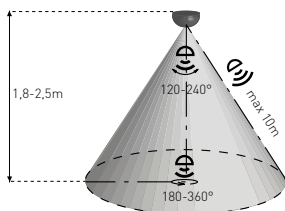

## SENSOR 84

- POHYBOVÉ ČIDLO
- pohybové ovládání světel
- prachotěsné a voděodolné
- možnost vymezení snímaného úhlu pomocí otočné clony, kterou lze i redukovat nebo demontovat
- snadno přístupné regulátory bez nutnosti demontáže senzoru
- konstrukce senzoru umožňuje přisazení ke zdi, do rohu i na roh
- možnost plynulé regulace:
  - čas (TIME)
  - nastavení noc/den (LUX)
- spínací prvek - RELÉ
- maximální zatížení 1200W (PF≈1)
- spolupracuje s LED svítidly

## SENSOR 85

- POHYBOVÉ ČIDLO
- pohybové ovládání světel
- prachotěsné a voděodolné
- možnost vymezení snímaného úhlu pomocí clony
- možnost regulace:
  - čas (TIME)
  - nastavení (noc/den) (LUX)
- spínací prvek - RELÉ
- maximální zatížení 2000W (PF≈1)
- spolupracuje s LED svítidly