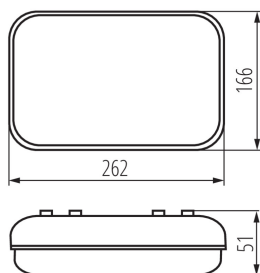

Stropní LED svítidlo

Kanlux PORTOS LED je fasádní svítidlo. Díky kterému můžete osvětlit fasádu a zvýraznit číslo popisné. Kanlux PORTOS LED ve své univerzální podobě dokonale zapadá na jakýkoliv povrch. Dokonale hladkým stěnám dodá charakter a na fasádách, takových jako je cihla, fasádní deska nebo strukturální omítka, zdůrazňuje tvar a zdůrazňuje jejich jedinečnost. Kanlux PORTOS LED je trvanlivé a odolné svítidlo vůči vnějším vlivům, které budete používat v interiéru i venku bez obav, že vlhkost a prach sníží jeho účinnost. Verze svítidla Kanlux PORTOS LED SE má vestavěný senzor soumraku.

VŠEOBECNÉ ÚDAJE:

Barva: bílá

Místo montáže: k usazení na zeď

Místo použití: uvnitř i vně

Minimální vzdálenost od osvětlovaného objektu: 0,5m

Možnost spolupráce se stmívačem: ne

Vyměnitelný světelný zdroj: ne

Délka [mm]: 262

Šířka [mm]: 166

Výška [mm]: 51

Integrovaný LED zdroj světla: ano

TECHNICKÉ ÚDAJE:

Jmenovité napětí [V]: 220-240 AC

Jmenovitá frekvence [Hz]: 50

Maximální výkon [W]: 5

Třída ochrany před úrazem elektrickým proudem: II

Materiál difuzoru: plast

Typ diody: LED SMD

Světelný tok [lm]: 450

Barva světla: bílá

Teplota chromatičnosti [K]: 4000

Stejnorodost barev [SDCM]: ≤6

Index podání barev Ra: ≥80

Životnost [h]: 30000

Počet cyklů zap/vyp: ≥15000

Úhel svícení [°]: 120

Světelná účinnost [lm/W]: 90

Rozsah okolních teplot, kterým může být výrobek vystaven [°C]: -10÷35

Materiál korpusu: plast

Typ čidla: soumraku

Typ přípojky: samosvorná svorkovnice