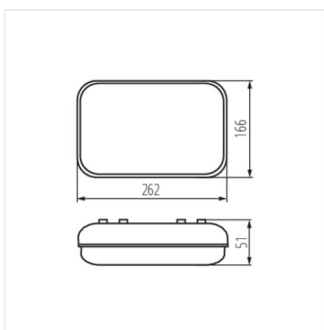

PORTOS LED SE