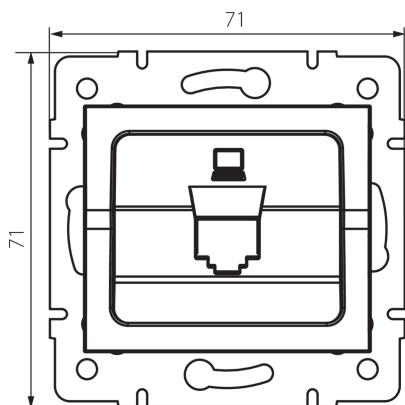

25929 LOGI 02-1399-041 gr

Adaptér konektoru RJ45

VŠEOBECNÉ ÚDAJE:

Barva: grafit

Šířka [mm]: 71

Výška [mm]: 71

Průměr montážní krabice: 60

TECHNICKÉ ÚDAJE:

Plast: ABS