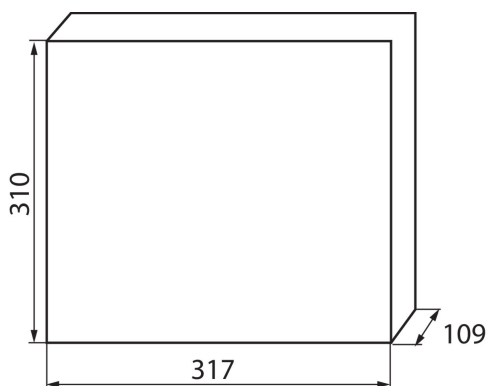

23620 KDB-F24T

Rozvaděč série KDB

VŠEOBECNÉ ÚDAJE:

Barva: bílá / modrá

Barva dveří: modrá

Místo montáže: k zabudování do zdi

Délka [mm]: 317

Šířka [mm]: 109

Výška [mm]: 310

TECHNICKÉ ÚDAJE:

Jmenovité napětí [V]: 230/400 AC

Jmenovitý proud [A]: 63

Jmenovitá frekvence [Hz]: 50/60

Třída ochrany před úrazem elektrickým proudem: II

Materiál: plast

Počet modulů: 2x12P

Teplotní odolnost [°C]: 650

Stupeň IK: 07

Stupeň krytí IP: 30

Počet řádků: 2