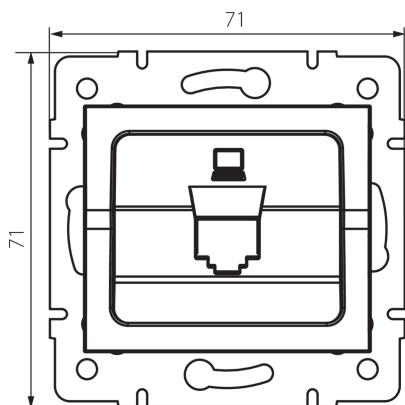

#### VŠEOBECNÉ ÚDAJE:

**Barva:** bílá

**Šířka [mm]:** 71

**Výška [mm]:** 71

**Průměr montážní krabice:** 60