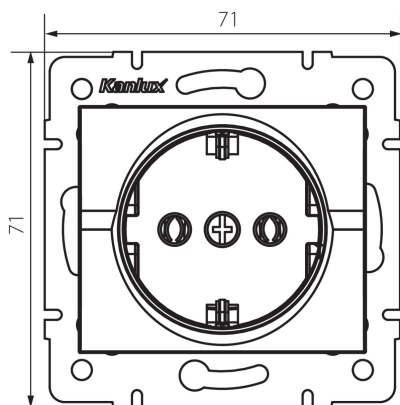

25145 LOGI 02-1220-103 kr

Samostatná zásuvka Schuko

VŠEOBECNÉ ÚDAJE:

Barva: krémová

Místo montáže: k zabudování do zdi

Šířka [mm]: 71

Výška [mm]: 71

Průměr montážní krabice: 60

Montážní hloubka: 25

Počet zásuvek: 1

TECHNICKÉ ÚDAJE:

Jmenovité napětí [V]: 250 AC

Jmenovitý proud [A]: 16

Třída ochrany před úrazem elektrickým proudem: I

Materiál: ABS

Materiál kontaktů: CuZn70

Typ uzemnění: typ F

Typ svorky: šroubová svorka

Plast: ABS

Stupeň krytí IP: 20